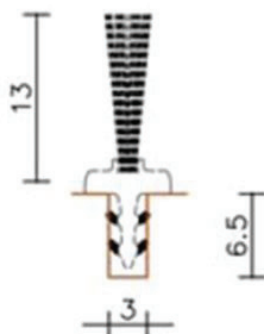

PODIZNA BRTVA PLANET KT SILICON 835mm

30084

Podizna slikonska brtva sa podešavanjem dozvoljenog  
 spuštanja i nagiba brtve putem mesinganog vijka  
 Dozvoljeno kraćenje do 110mm do 120mm  
 Akustika do 48dB  
 Vatrootporna

BRTVENI PROFIL S METLICOM 2,15M SIVI

IT-908-13/215

	NAZIV	ŠIFRA
	<p>METLICA ZA BRTVLJENJE ALU-PRIBITNA L=3m</p>	7.IBS
	<p>BRTVA PROTUPUŽARNA 3436-FH/100</p> <p><i>Brtva od modificiranog elastičnog polimera sa dodacima za samogašenje</i></p>	7.3436
	<p>BRTVA PROTUPUŽARNA KATEKA 4X20/2000 60min EKSPAND.</p> <p><i>Omogućuje 60 min vatrootpornosti Samoljepljivi profil duljine 2000mm koji expandira pri visokim temperaturama, zatvaraju pukotine te sprječava prolaz vatri usmjeravajući je dalje Dimenzije 10x4mm, 15x4mm, 20x4mm i 25x4mm</i></p>	7.4X20