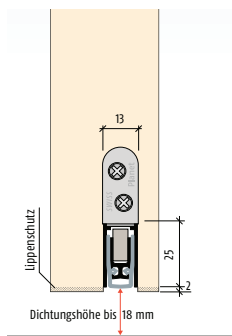

ŠIFRA  
 1450073AR  
 1450083AR  
 1450093AR  
 1450103AR

Podizna brtva sa podešavanjem dozvoljenog spuštanja i  
 nagiba brtve putem mesinganog vijka  
 Dozvoljeno kraćenje do 200mm

**Planet** <sup>SWISS</sup>®  
 Wir machen Türen dicht

BRTVENI PROFIL S METLICOM 2,15M SIVI

IT-908-13/215

	NAZIV	ŠIFRA
	<p>METLICA ZA BRTVLJENJE ALU-PRIBITNA L=3m</p>	7.IBS
	<p>BRTVA PROTUPUŽARNA 3436-FH/100</p> <p><i>Brtva od modificiranog elastičnog polimera sa dodacima za samogašenje</i></p>	7.3436
	<p>BRTVA PROTUPUŽARNA KATEKA 4X20/2000 60min EKSPAND.</p> <p><i>Omogućuje 60 min vatrootpornosti Samoljepljivi profil duljine 2000mm koji expandira pri visokim temperaturama, zatvaraju pukotine te sprječava prolaz vatri usmjeravajući je dalje Dimenzije 10x4mm, 15x4mm, 20x4mm i 25x4mm</i></p>	7.4X20