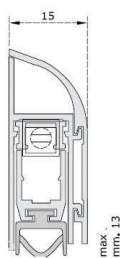

PODIZNA BRTVA 73cm Serie 1450 COMAX SIVA PRIBITNA
PODIZNA BRTVA 83cm Serie 1450 COMAX SIVA PRIBITNA
PODIZNA BRTVA 93cm Serie 1450 COMAX SIVA PRIBITNA
PODIZNA BRTVA 103cm Serie 1450 COMAX SIVA PRIBITNA

ŠIFRA
1450073AR
1450083AR
1450093AR
1450103AR

Podizna brtva sa podešavanjem dozvoljenog spuštanja i
nagiba brtve putem mesinganog vijka
Dozvoljeno kraćenje do 200mm