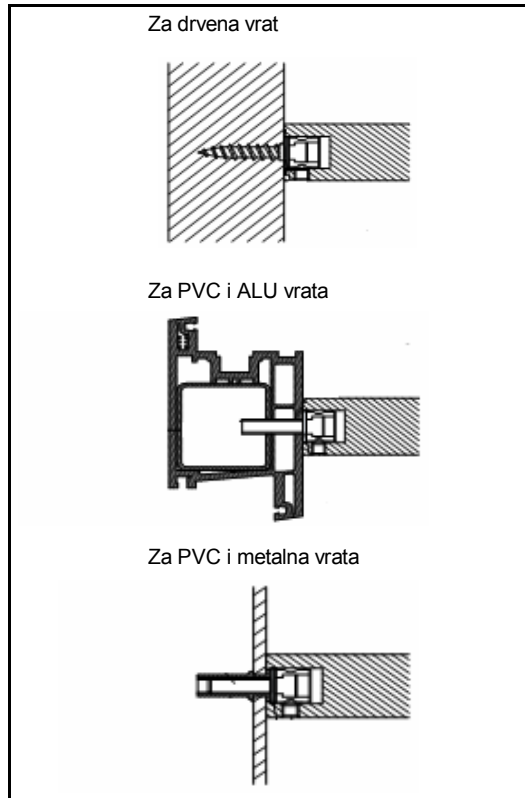

H

Šifra	Naziv	Cijena
B.ES301.9.500	Rukohvat FI30 45° L-500	220,10 kn
B.ES301.1.500	Rukohvat FI30 ravni L-500	220,10 kn
B.ES301.9.1000	Rukohvat FI30 45° L-1000	333,94 kn
B.ES301.1.1000	Rukohvat FI30 ravni L-1000	333,94 kn

Cijene ne sadrže PDV !

Šifra	Naziv	Cijena
B.8182.3	Pribor 1/1 za drvo,pvc,alu 45° -SET	39,20 kn
B.81.82	Pribor 1/1 za drvo,pvc,alu-ravni - SET	39,20 kn
B.260.12.8	Pribor 1/1 za staklo 10 mm - KOM	41,37 kn

Set pribora za staklo je za jednu pričvrtnu točku / rukohvatu !

**Pribor rukohvata**

Set pribora rukohvata B8182.3 i B.81.82sadrži sve tri vrste elemenata