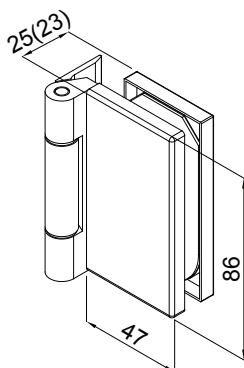

Profil za dvokrilna vrata

Profil, brtva	Naziv artikla	Šifra
	PROFIL ZA VRATA – FIKSER S BRTVOM (10,3 × 6,8)	501903

Naziv artikla	Obrada	Šifra
SPOJNICA ZA VRATA ZAobljena (maksimalna masa krila 40 kg)	EV9	963708-1
	EV1	963708

Naziv artikla	Obrada	Šifra
SPOJNICA ZA VRATA UGLATA (maksimalna masa krila 40 kg)	EV9	963709-1
	EV1	963709

1.3. Zaokretna vrata s drvenim dovratnikom

Naziv artikla	Šifra
BRAVA ZA STAKLENA ALU PZ F1 ZA CILINDAR I KVAKU	922.30