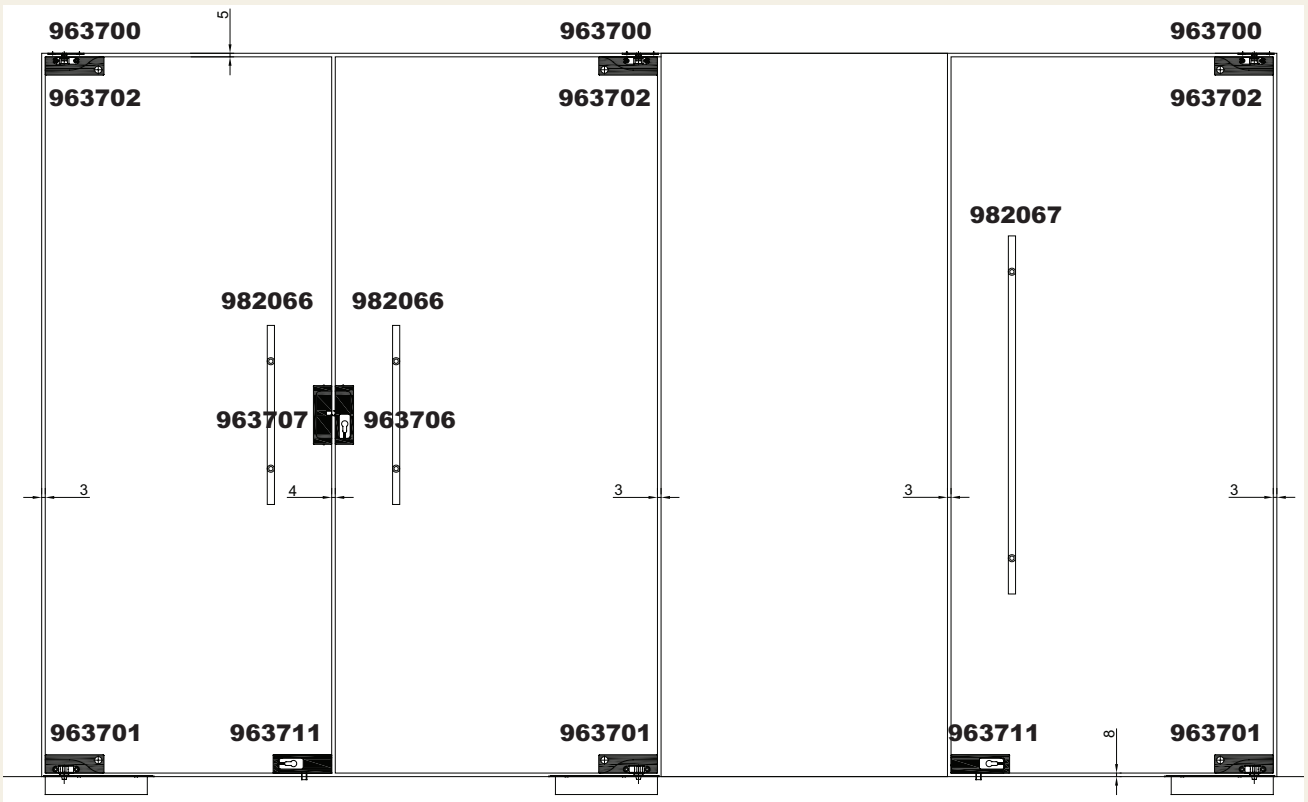

1. STAKLENE STIJENE I ZAOKRETNNA VRATA

1

1.1. Staklene stijene i vrata s podnom pumpom

Debljina stakla: 8, 10 i 12 mm
Maksimalna težina krila: 100 kg
Površinska obrada: eloksirani aluminij

1

Naziv artikla	Šifra
GORNJI LEŽAJ KRILA	963702

Naziv artikla	Šifra
LEŽAJ ZAOKRETNOG KRILA – do 250 kg	009788

Naziv artikla	Šifra
PODNI ZATVARAČ TS 500 EN 3 sa kočnicom 90°.	104047
PODNI ZATVARAČ TS 500 EN 3	103086
POKLOPAC ZATVARAČA	102127

Za lijeva, desna i njihajuća vrata	
Maksimalna masa krila	Maksimalna širina krila
do 100 kg	do 950 mm