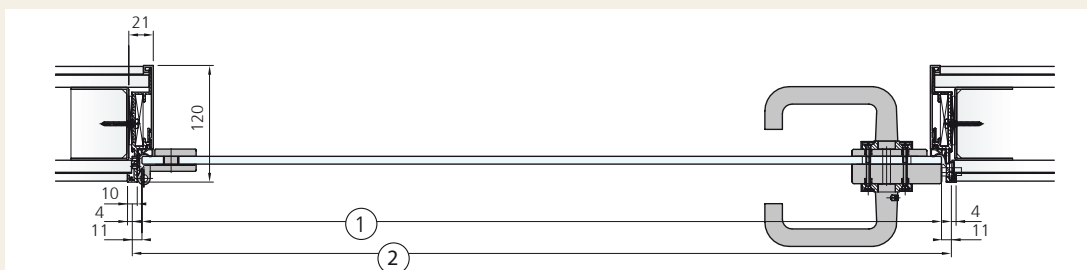

Profil dovratnika 120

Profil, brtva, spojni kutnici	Naziv artikla	Šifra
	PROFIL 120 ZA VRATA ALU 6000 mm	501912
	PROFIL 120 ZA VRATA ALU – MASKA 6000 mm	501913
	BRTVA za staklo 8 mm, siva	5359110
	BRTVA SIVA za staklo 10 mm, siva	535911
	BRTVA za staklo 8 mm, crna	535908
	BRTVA za staklo 10 mm, crna	535910