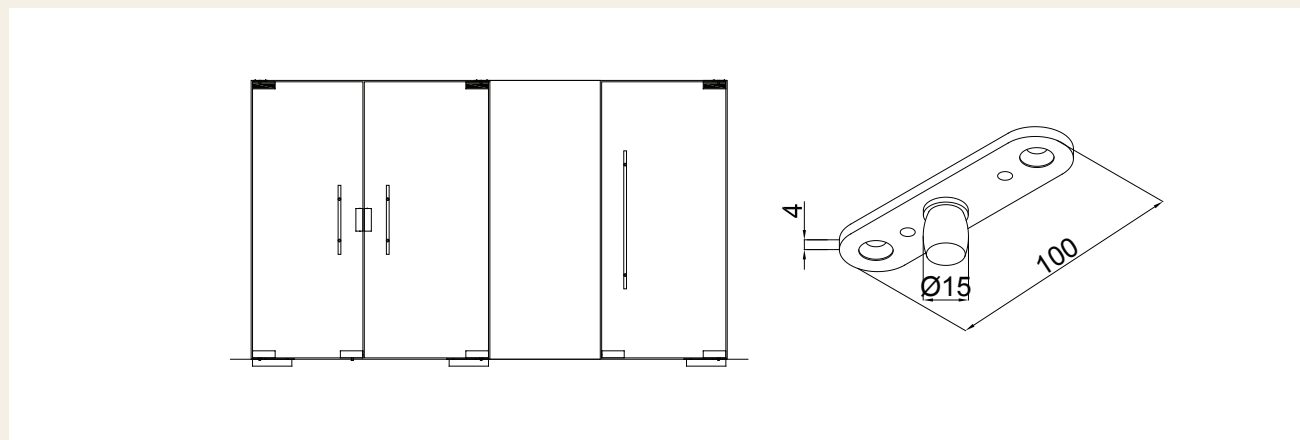

Naziv artikla	Šifra
OSOVINA GORNJEG LEŽAJA KRILA	963700