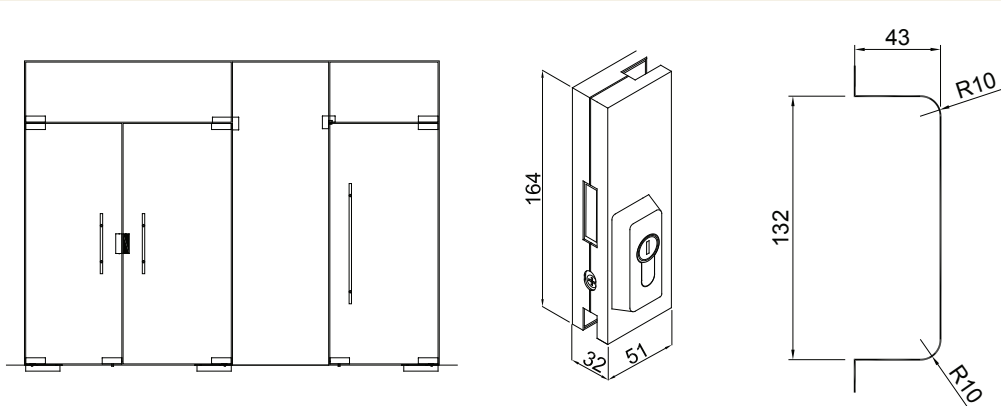

Naziv artikla	Šifra
BRAVA	963706