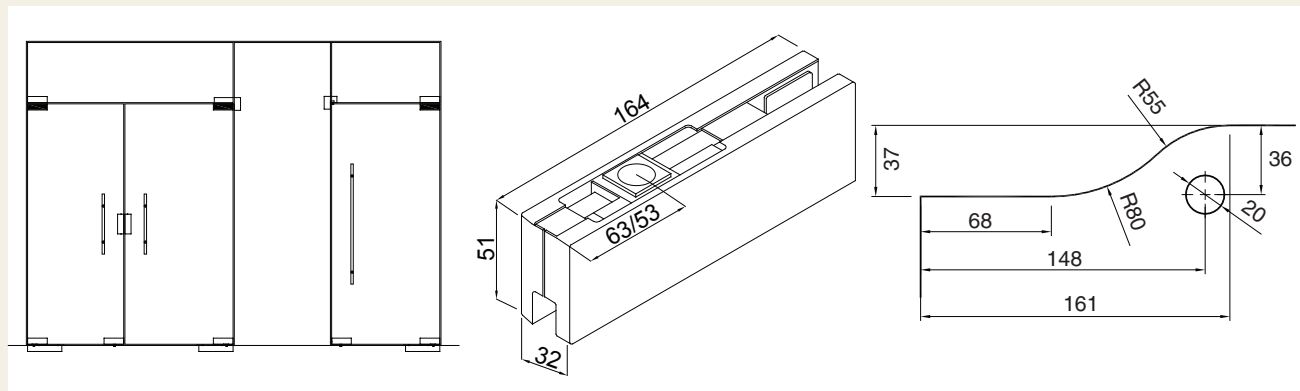

1. STAKLENE STIJENE I ZAOKRETNNA VRATA

1

1.1. Staklene stijene i vrata s podnom pumpom

Debljina stakla: 8, 10 i 12 mm
Maksimalna težina krila: 100 kg
Površinska obrada: eloksirani aluminij

1

Naziv artikla	Šifra
GORNJI LEŽAJ KRILA	963702