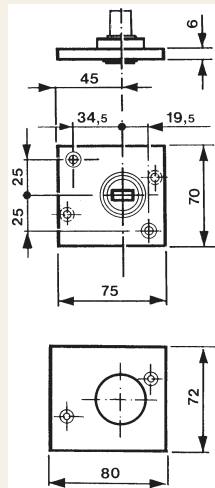

Naziv artikla	Šifra
KUTNA SPOJNICA ZA NADSVJETLO	963705

Naziv artikla	Šifra
BRAVA	963706

Naziv artikla	Šifra
BRAVA KUTNA – PODNA	963711
PODNI PRIHVATNIK BRAVE	963710

Naziv artikla	Šifra
PRIHVATNIK BRAVE ZA DVOKRILNA VRATA	9637070

Naziv artikla	Šifra
LEŽAJ ZAOKRETNOG KRILA – do 250 kg	009788

Naziv artikla	Šifra
PODNI ZATVARAČ TS 500 EN 3 sa kočnicom 90°.	104047
PODNI ZATVARAČ TS 500 EN 3	103086
POKLOPAC ZATVARAČA	102127

Za lijeva, desna i njihajuća vrata	
Maksimalna masa krila	Maksimalna širina krila
do 100 kg	do 950 mm

Profil, brtva, spojni kutnici	Naziv artikla	Mjera	Šifra
	PROFIL 46/40 ZA VRATA / FIKSER 6000 mm	kom	501905
	PROFIL 46/40 KLIP PROFIL ZA FIKSER 6000 mm		501906
	PROFIL 46/40 BRTVA za staklo 8 mm, crna PROFIL 46/40 BRTVA za staklo 10 mm, crna PROFIL 46/40 BRTVA za staklo 8 mm, siva PROFIL 46/40 BRTVA za staklo 10 mm, siva	M	539512 539513 539522 539523
	PROFIL 46/40 BRTVA ZA KLIP PROFIL, za staklo 8 mm, siva PROFIL 46/40 BRTVA ZA KLIP PROFIL, za staklo 8 mm, crna		539038 539042
	PROFIL 46/40 BRTVA ZA KLIP PROFIL za staklo 10 mm, siva PROFIL 46/40 BRTVA ZA KLIP PROFIL za staklo 10 mm, crna		539038 539042
	PROFIL 46/40 BRTVA ZA FIKSER, siva PROFIL 46/40 BRTVA ZA FIKSER, crna		539527 539517
	PROFIL 46/40 BRTVA ZA RJEŠENJE S U-PROFILIMA za staklo 10 mm, crna		539516
	PROFIL 46/40 BRTVA ZA RJEŠENJE SA U-PROFILIMA za staklo 8 mm, crna		539515