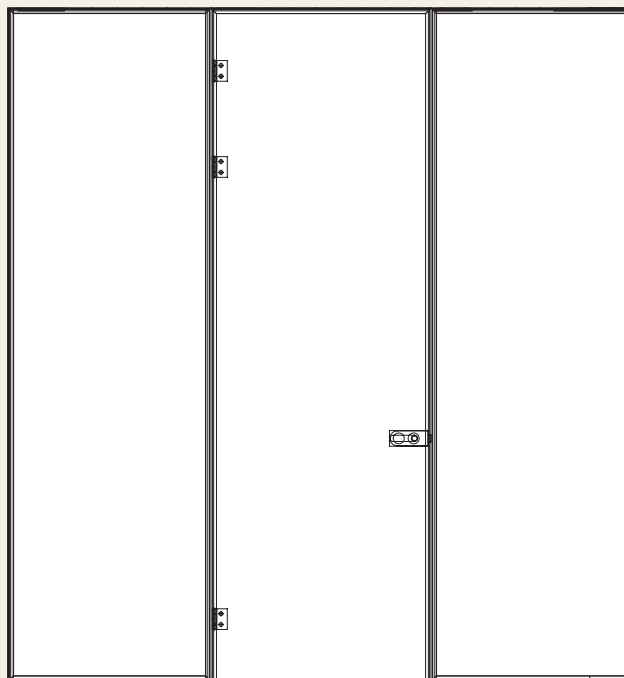

OPCIJE MONTAŽE ALUMINIJSKIH DOVRATNIKA I PROFILA

①

②

③

④

1