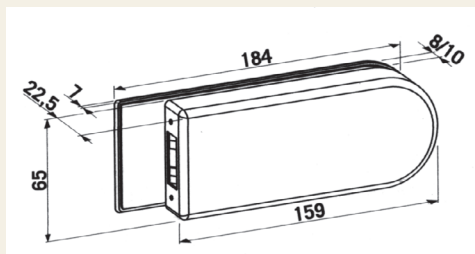

PRIHVATNIK BRAVE ZA STAKLENA VRATA F1	970.30