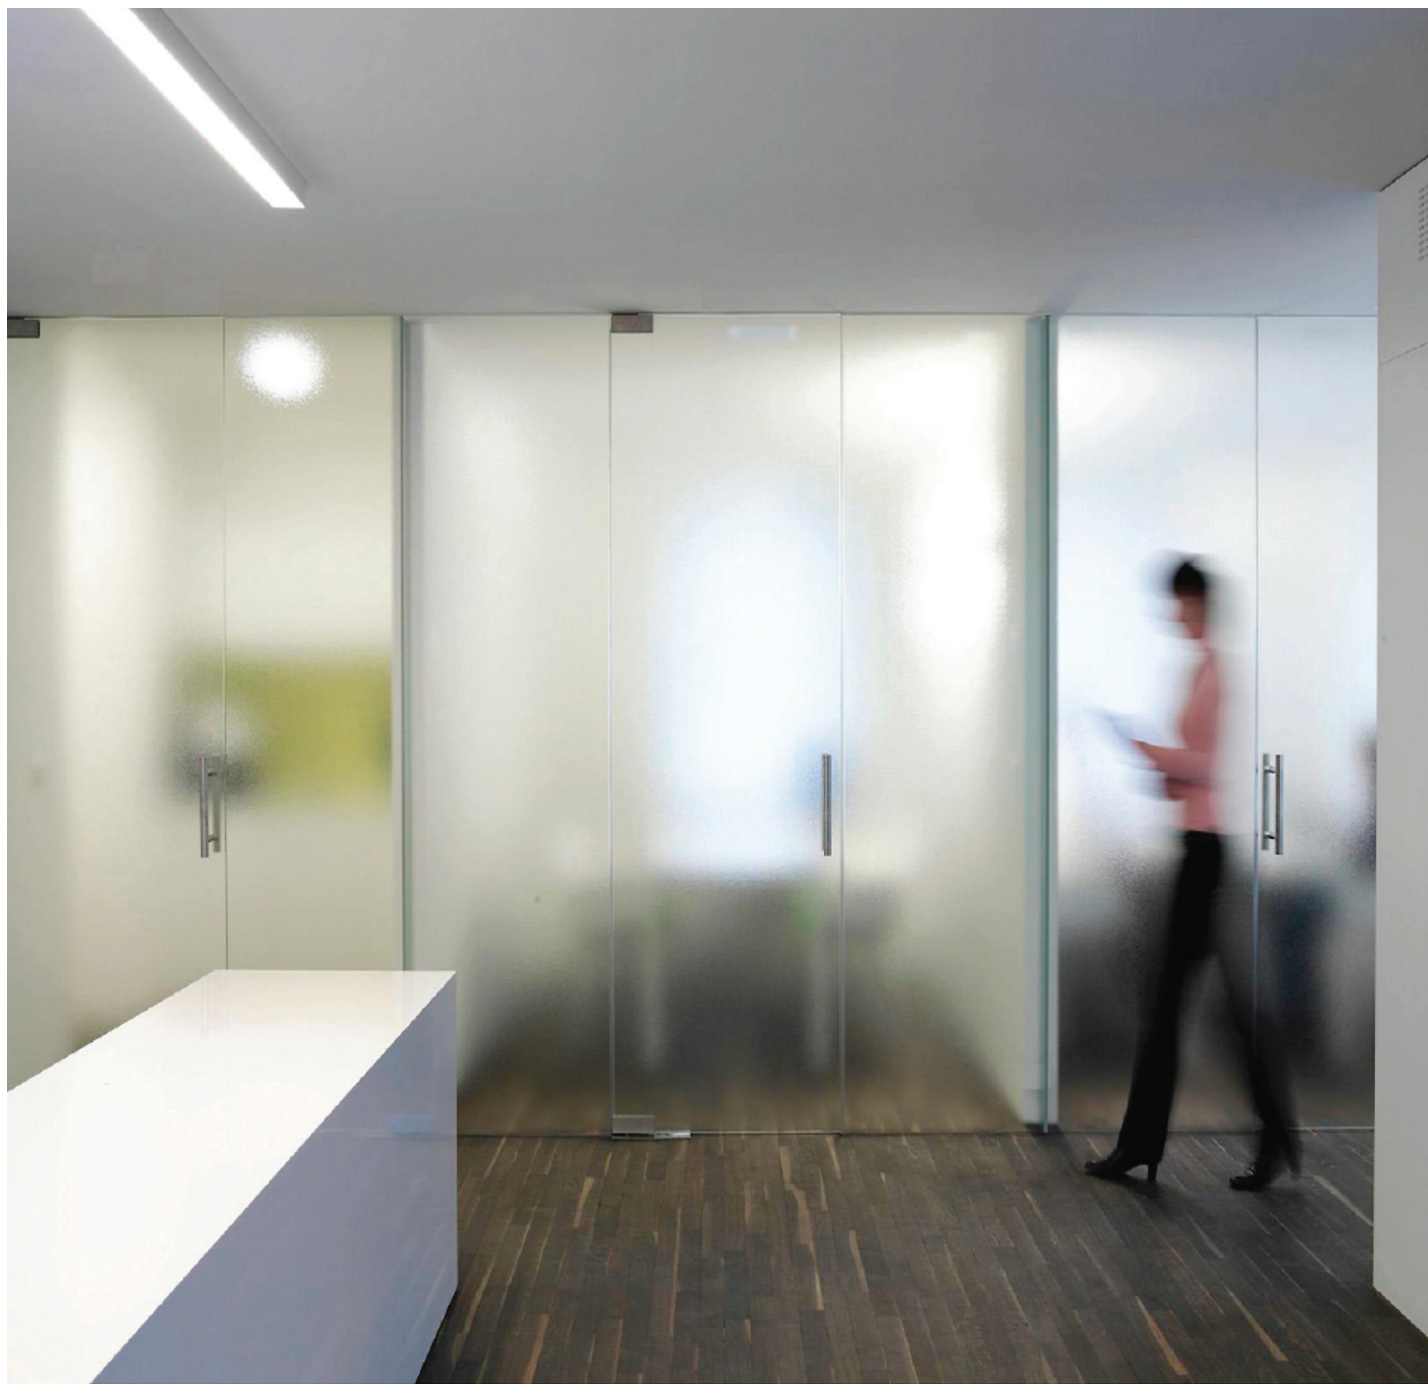

1. STAKLENE STIJENE I ZAOKRETNNA VRATA

1

1.1. Staklene stijene i vrata s podnom pumpom

Debljina stakla: 8, 10 i 12 mm
Maksimalna težina krila: 100 kg
Površinska obrada: eloksirani aluminij

1

Naziv artikla	Šifra
GORNJI LEŽAJ KRILA	963702