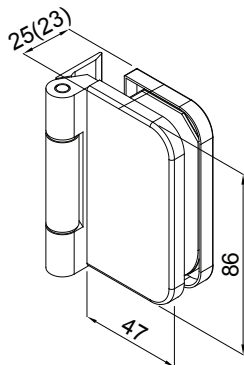

Profil, brtva, spojni kutnici	Naziv artikla	Mjera	Šifra
	PROFIL 46/40 ZA VRATA / FIKSER 6000 mm	kom	501905
	PROFIL 46/40 KLIP PROFIL ZA FIKSER 6000 mm		501906
	PROFIL 46/40 BRTVA za staklo 8 mm, crna PROFIL 46/40 BRTVA za staklo 10 mm, crna PROFIL 46/40 BRTVA za staklo 8 mm, siva PROFIL 46/40 BRTVA za staklo 10 mm, siva	M	539512 539513 539522 539523
	PROFIL 46/40 BRTVA ZA KLIP PROFIL, za staklo 8 mm, siva PROFIL 46/40 BRTVA ZA KLIP PROFIL, za staklo 8 mm, crna		539038 539042
	PROFIL 46/40 BRTVA ZA KLIP PROFIL za staklo 10 mm, siva PROFIL 46/40 BRTVA ZA KLIP PROFIL za staklo 10 mm, crna		539038 539042
	PROFIL 46/40 BRTVA ZA FIKSER, siva PROFIL 46/40 BRTVA ZA FIKSER, crna		539527 539517
	PROFIL 46/40 BRTVA ZA RJEŠENJE S U-PROFILIMA za staklo 10 mm, crna		539516
	PROFIL 46/40 BRTVA ZA RJEŠENJE SA U-PROFILIMA za staklo 8 mm, crna		539515

Profil dovratnika 120

Profil, brtva, spojni kutnici	Naziv artikla	Šifra
	PROFIL 120 ZA VRATA ALU 6000 mm	501912
	PROFIL 120 ZA VRATA ALU – MASKA 6000 mm	501913
	BRTVA za staklo 8 mm, siva	5359110
	BRTVA SIVA za staklo 10 mm, siva	535911
	BRTVA za staklo 8 mm, crna	535908
	BRTVA za staklo 10 mm, crna	535910

Profil za dvokrilna vrata

Profil, brtva	Naziv artikla	Šifra
	PROFIL ZA VRATA – FIKSER S BRTVOM (10,3 × 6,8)	501903

Naziv artikla	Obrada	Šifra
SPOJNICA ZA VRATA ZAobljena (maksimalna masa krila 40 kg)	EV9	963708-1
	EV1	963708