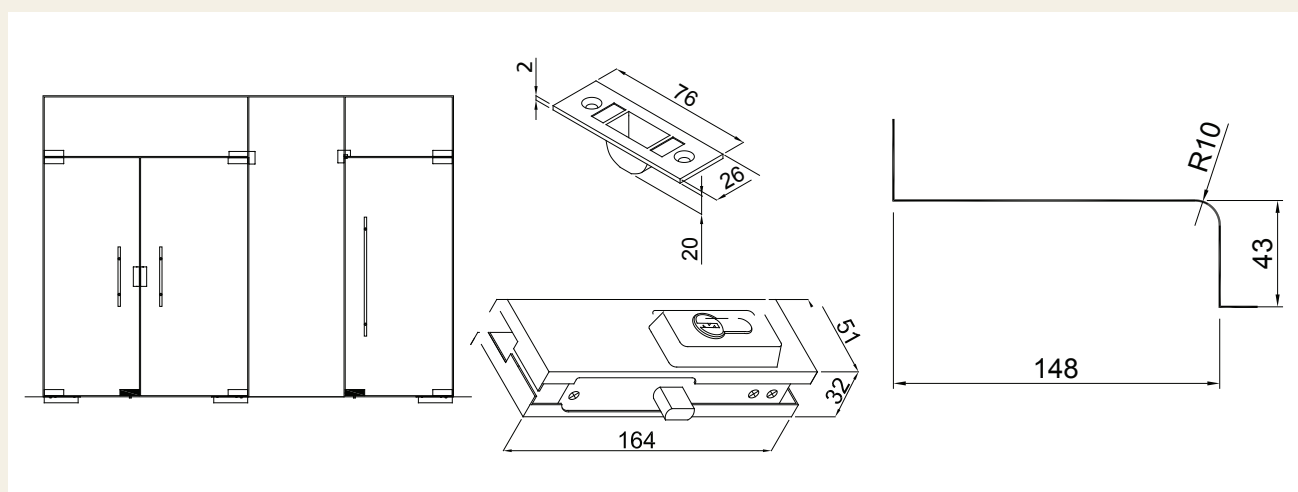

Naziv artikla	Šifra
BRAVA KUTNA – PODNA	963711
PODNI PRIHVATNIK BRAVE	963710