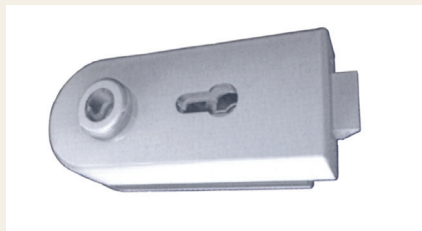

Profil za dvokrilna vrata

Profil, brtva	Naziv artikla	Šifra
	PROFIL ZA VRATA – FIKSER S BRTVOM (10,3 × 6,8)	501903

Naziv artikla	Obrada	Šifra
SPOJNICA ZA VRATA ZAobljena (maksimalna masa krila 40 kg)	EV9	963708-1
	EV1	963708

Naziv artikla	Obrada	Šifra
SPOJNICA ZA VRATA UGLATA (maksimalna masa krila 40 kg)	EV9	963709-1
	EV1	963709

1.3. Zaokretna vrata s drvenim dovratnikom

Naziv artikla	Šifra
BRAVA ZA STAKLENA ALU PZ F1 ZA CILINDAR I KVAKU	922.30