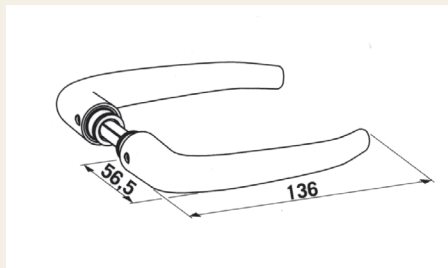

KVAKA ZA STAKLENA VRATA D-410 AL F1 bez rozete	008.30