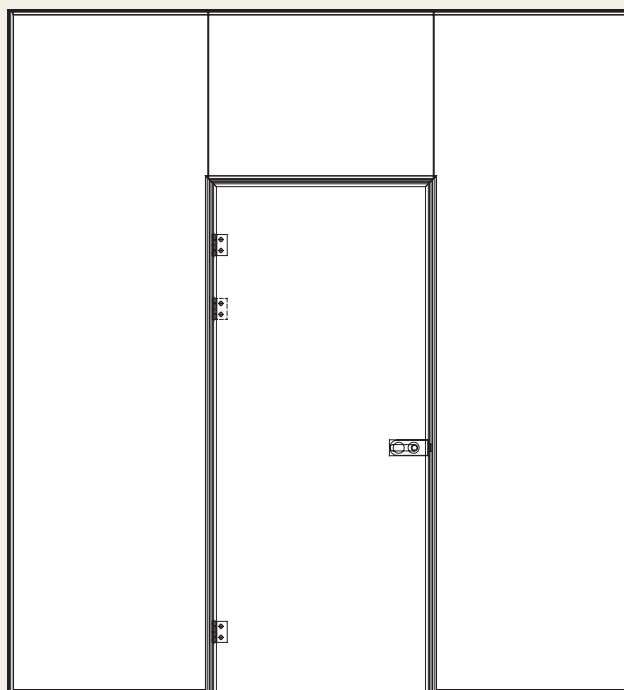

OPCIJE MONTAŽE ALUMINIJSKIH DOVRATNIKA I PROFILA

①

②

③

④

1