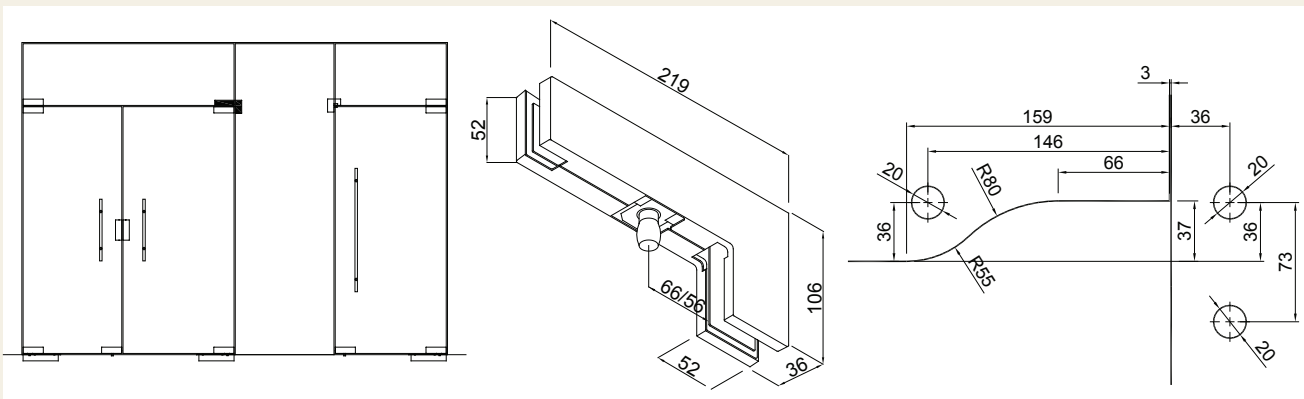

1. STAKLENE STIJENE I ZAOKRETNNA VRATA

1

1.1. Staklene stijene i vrata s podnom pumpom

Debljina stakla: 8, 10 i 12 mm
Maksimalna težina krila: 100 kg
Površinska obrada: eloksirani aluminij

1

Naziv artikla	Šifra
GORNJI LEŽAJ KRILA	963702

Naziv artikla	Šifra
DONJI LEŽAJ KRILA	963701

Naziv artikla	Šifra
OSOVINA GORNJEG LEŽAJA KRILA	963700

Naziv artikla	Šifra
SPOJNICA ZA NADSVJETLO SA OSOVINOM	963703

Naziv artikla	Šifra
KUTNA SPOJNICA ZA NADSVJETLO SA OSOVINOM	963704