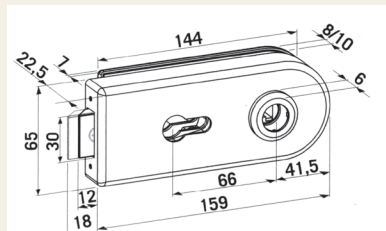

Profil za dvokrilna vrata

Profil, brtva	Naziv artikla	Šifra
	PROFIL ZA VRATA – FIKSER S BRTVOM (10,3 × 6,8)	501903

Naziv artikla	Obrada	Šifra
SPOJNICA ZA VRATA ZAobljena (maksimalna masa krila 40 kg)	EV9	963708-1
	EV1	963708

Naziv artikla	Obrada	Šifra
SPOJNICA ZA VRATA UGLATA (maksimalna masa krila 40 kg)	EV9	963709-1
	EV1	963709

1.3. Zaokretna vrata s drvenim dovratnikom

Naziv artikla	Šifra
BRAVA ZA STAKLENA ALU PZ F1 ZA CILINDAR I KVAKU	922.30