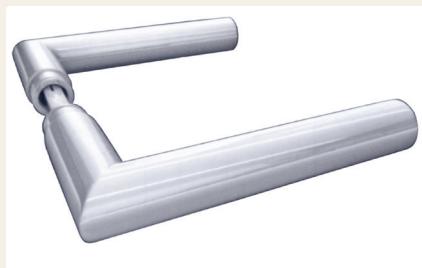

KVAKA ZA STAKLENA VRATA D-310 AL F1 bez rozete	010.30