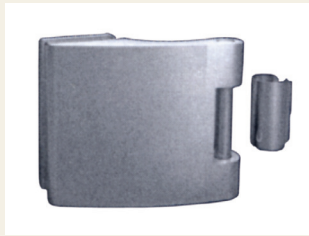

BRAVA ZA STAKLENA VRATA STUDIO UV F1 ZA KVAKU	920.30
---	--------

PRIHVATNIK BRAVE ZA STAKLENA VRATA F1	970.30
---------------------------------------	--------

KVAKA ZA STAKLENA VRATA D-310 AL F1 bez rozete	010.30
--	--------

KVAKA ZA STAKLENA VRATA D-410 AL F1 bez rozete	008.30
--	--------

Naziv artikla	Šifra
SPOJNICA ZA STAKLENA VRATA F1 TRODJELNA	980.30

SPOJNICA ZA STAKLENA VRATA – OKVIR	810.43
------------------------------------	--------