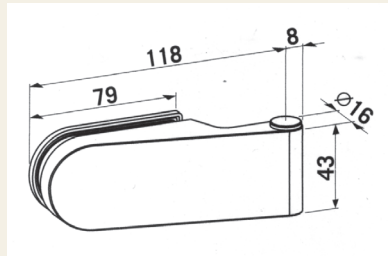

SPOJNICA ZA STAKLENA VRATA DVODJELNA	990.30