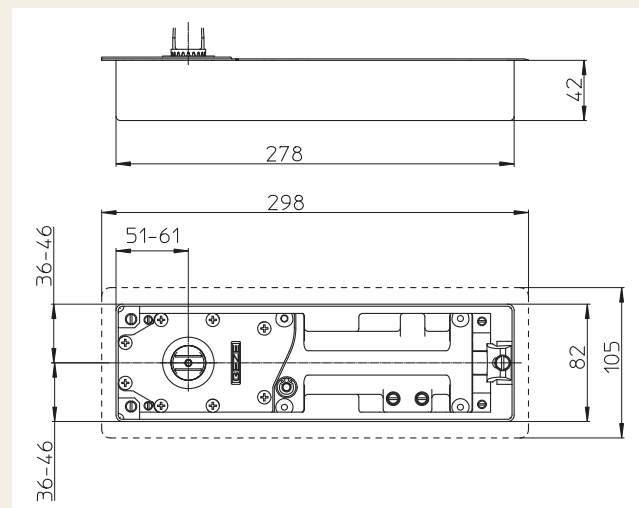

1. STAKLENE STIJENE I ZAOKRETNNA VRATA

1

1.1. Staklene stijene i vrata s podnom pumpom

Debljina stakla: 8, 10 i 12 mm
Maksimalna težina krila: 100 kg
Površinska obrada: eloksirani aluminij

1

Naziv artikla	Šifra
GORNJI LEŽAJ KRILA	963702

Naziv artikla	Šifra
LEŽAJ ZAOKRETNOG KRILA – do 250 kg	009788

Naziv artikla	Šifra
PODNI ZATVARAČ TS 500 EN 3 sa kočnicom 90°.	104047
PODNI ZATVARAČ TS 500 EN 3	103086
POKLOPAC ZATVARAČA	102127

Za lijeva, desna i njihajuća vrata	
Maksimalna masa krila	Maksimalna širina krila
do 100 kg	do 950 mm