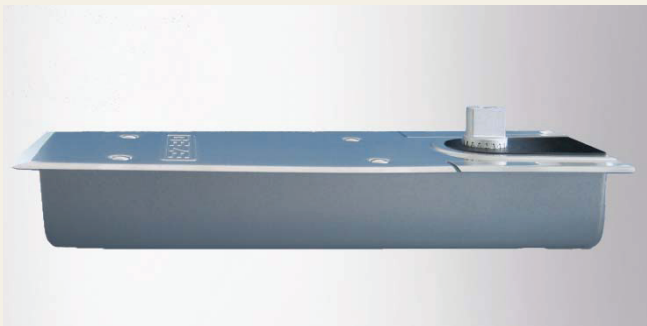

Naziv artikla	Šifra
PODNI ZATVARAČ TS 500 EN 3 sa kočnicom 90°.	104047
PODNI ZATVARAČ TS 500 EN 3	103086
POKLOPAC ZATVARAČA	102127