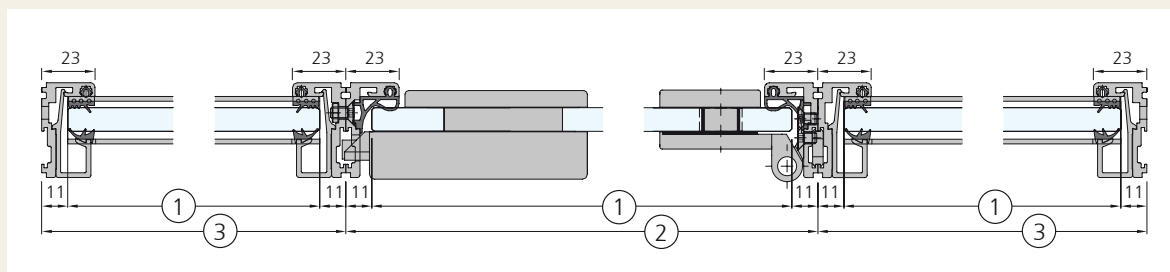

1.2. Zaokretna vrata s aluminijemskim dovratnikom

OPCIJE MONTAŽE ALUMINIJSKIH DOVRATNIKA I PROFILA

①

②

③

④

1

Profil dovratnika i fiksera 46/40

Profil, brtva, spojni kutnici	Naziv artikla	Mjera	Šifra
	PROFIL 46/40 ZA VRATA / FIKSER 6000 mm	kom	501905
	PROFIL 46/40 KLIP PROFIL ZA FIKSER 6000 mm		501906
	PROFIL 46/40 BRTVA za staklo 8 mm, crna PROFIL 46/40 BRTVA za staklo 10 mm, crna PROFIL 46/40 BRTVA za staklo 8 mm, siva PROFIL 46/40 BRTVA za staklo 10 mm, siva	M	539512 539513 539522 539523
	PROFIL 46/40 BRTVA ZA KLIP PROFIL, za staklo 8 mm, siva PROFIL 46/40 BRTVA ZA KLIP PROFIL, za staklo 8 mm, crna		539038 539042
	PROFIL 46/40 BRTVA ZA KLIP PROFIL za staklo 10 mm, siva PROFIL 46/40 BRTVA ZA KLIP PROFIL za staklo 10 mm, crna		539038 539042
	PROFIL 46/40 BRTVA ZA FIKSER, siva PROFIL 46/40 BRTVA ZA FIKSER, crna		539527 539517
	PROFIL 46/40 BRTVA ZA RJEŠENJE S U-PROFILIMA za staklo 10 mm, crna		539516
	PROFIL 46/40 BRTVA ZA RJEŠENJE SA U-PROFILIMA za staklo 8 mm, crna		539515