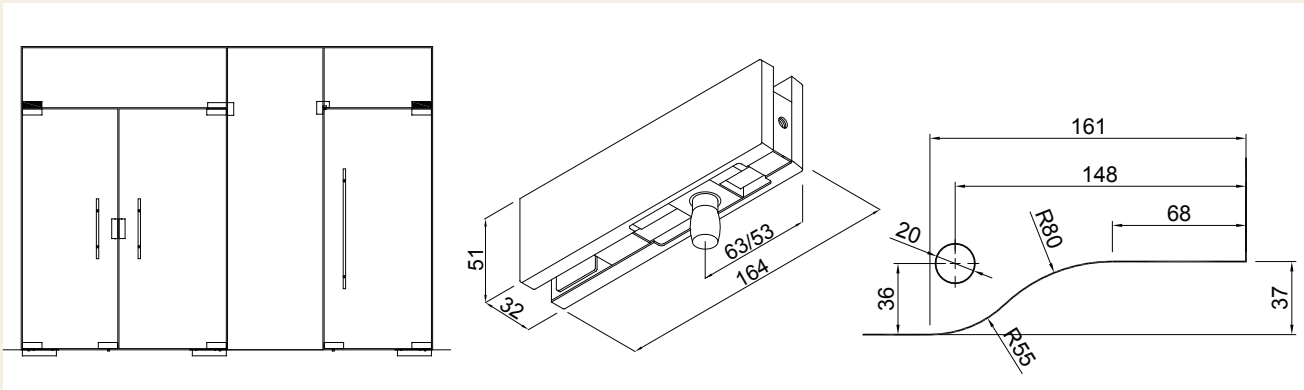

Naziv artikla	Šifra
SPOJNICA ZA NADSVJETLO SA OSOVINOM	963703