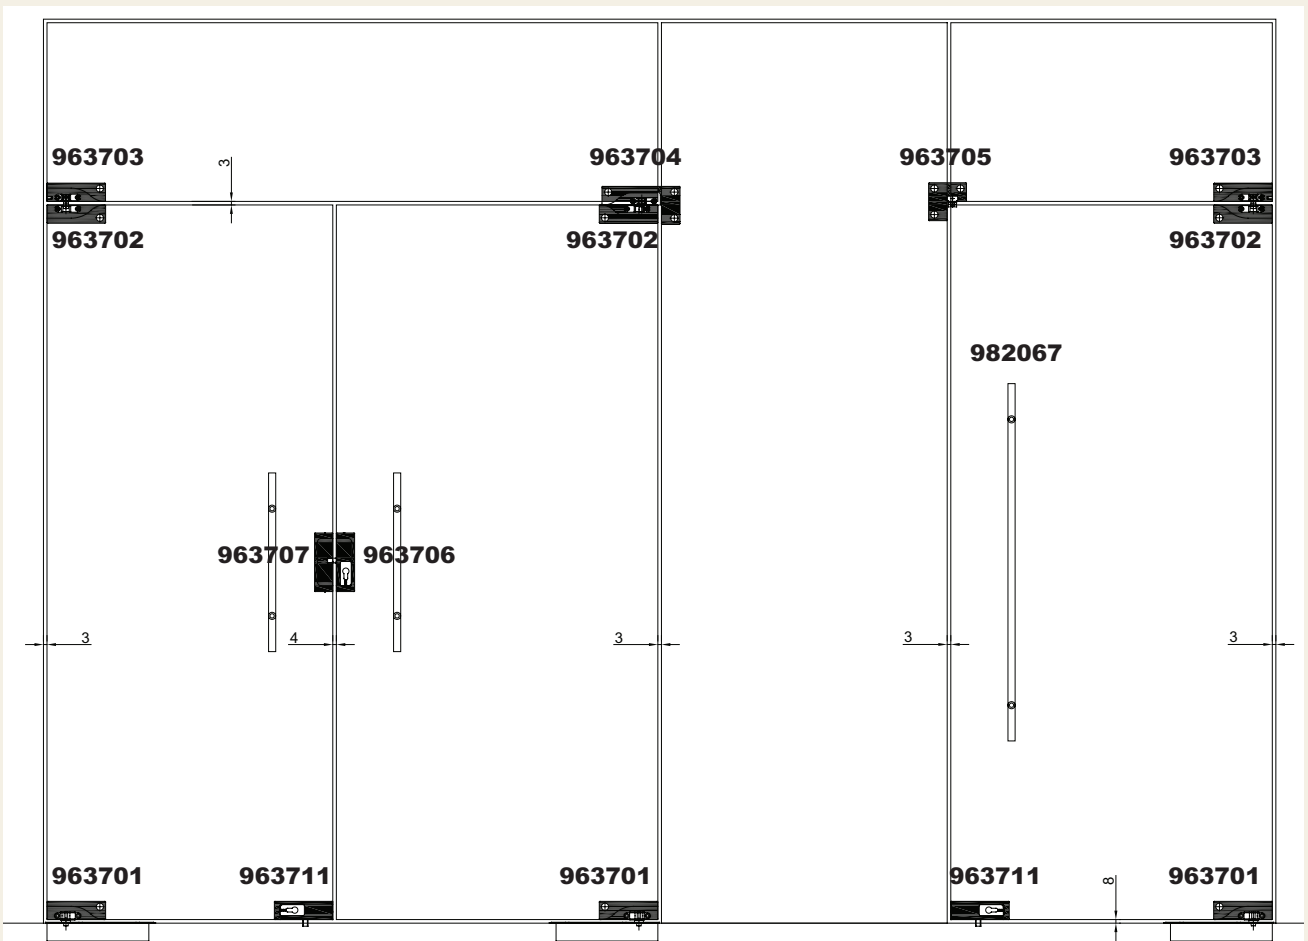

1. STAKLENE STIJENE I ZAOKRETNNA VRATA

1

1.1. Staklene stijene i vrata s podnom pumpom

Debljina stakla: 8, 10 i 12 mm
Maksimalna težina krila: 100 kg
Površinska obrada: eloksirani aluminij

1

Naziv artikla	Šifra
GORNJI LEŽAJ KRILA	963702

Naziv artikla	Šifra
DONJI LEŽAJ KRILA	963701

Naziv artikla	Šifra
OSOVINA GORNJEG LEŽAJA KRILA	963700

Naziv artikla	Šifra
SPOJNICA ZA NADSVJETLO SA OSOVINOM	963703

Naziv artikla	Šifra
KUTNA SPOJNICA ZA NADSVJETLO SA OSOVINOM	963704

Naziv artikla	Šifra
LEŽAJ ZAOKRETNOG KRILA – do 250 kg	009788

Naziv artikla	Šifra
PODNI ZATVARAČ TS 500 EN 3 sa kočnicom 90°.	104047
PODNI ZATVARAČ TS 500 EN 3	103086
POKLOPAC ZATVARAČA	102127

Za lijeva, desna i njihajuća vrata	
Maksimalna masa krila	Maksimalna širina krila
do 100 kg	do 950 mm