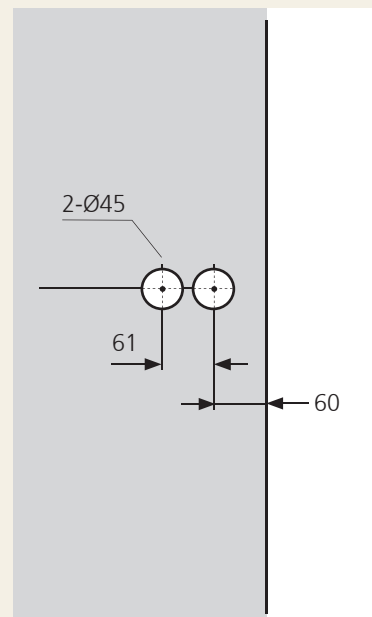

Naziv artikla	Šifra
BRAVA ZA STAKLENA ALU PZ F1 ZA CILINDAR I KVAKU	922.30