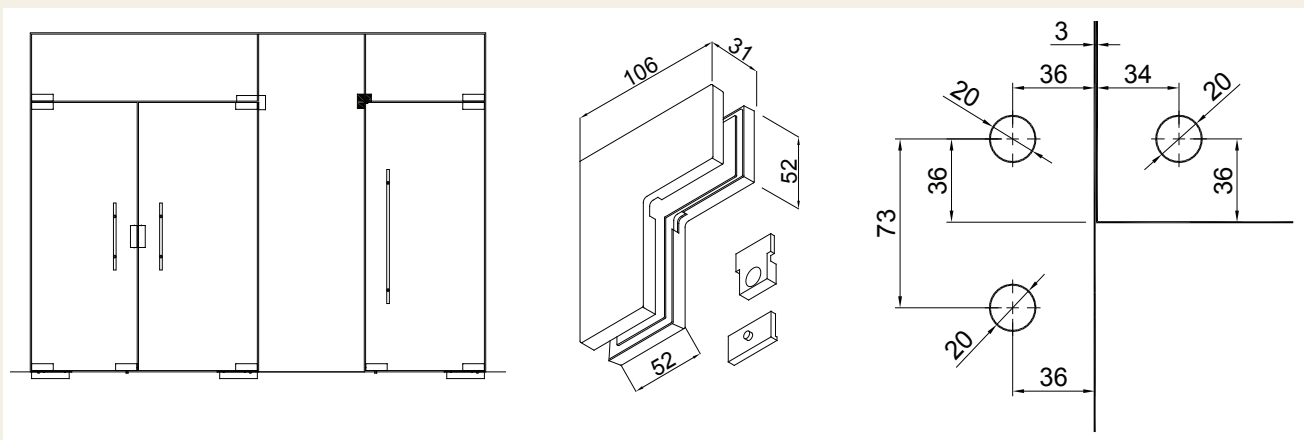

Naziv artikla	Šifra
KUTNA SPOJNICA ZA NADSVJETLO	963705