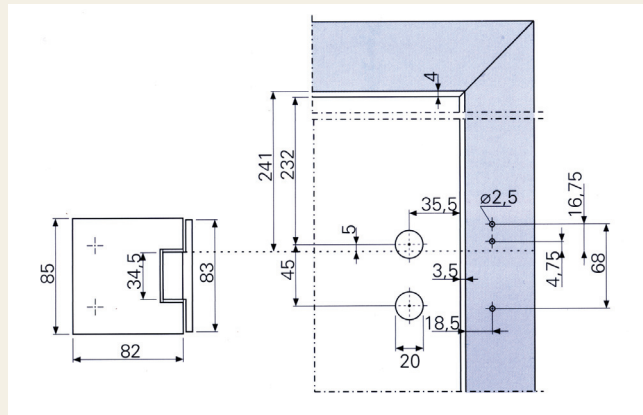

SPOJNICA ZA STAKLENA VRATA – OKVIR	810.43