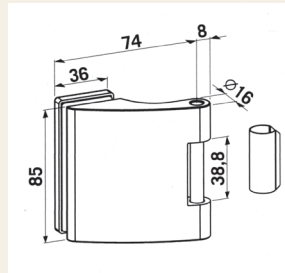

Naziv artikla	Šifra
SPOJNICA ZA STAKLENA VRATA F1 TRODJELNA	980.30