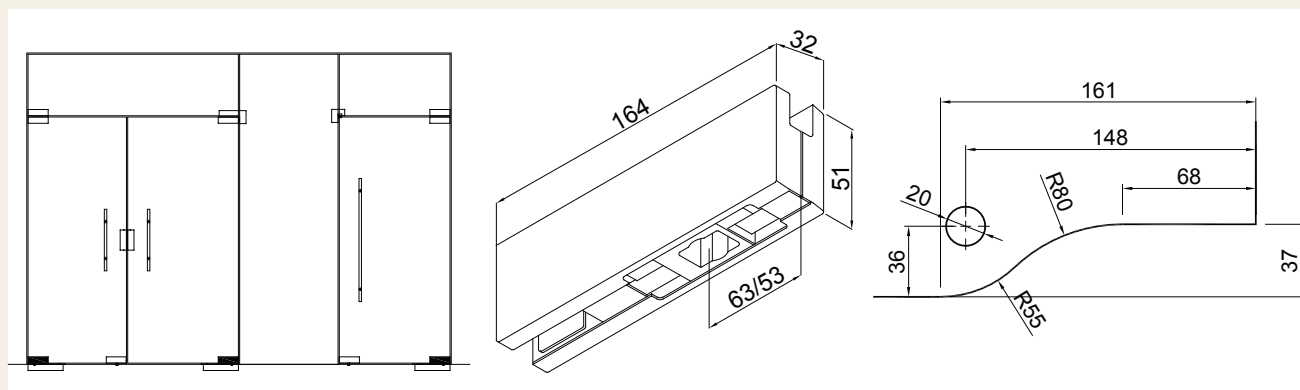

Naziv artikla	Šifra
DONJI LEŽAJ KRILA	963701