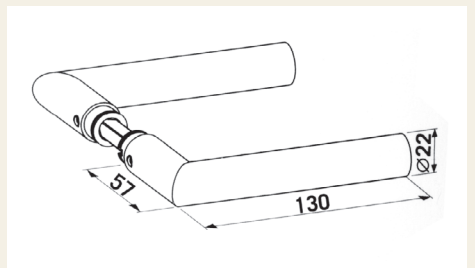

KVAKA ZA STAKLENA VRATA D-310 AL F1 bez rozete	010.30