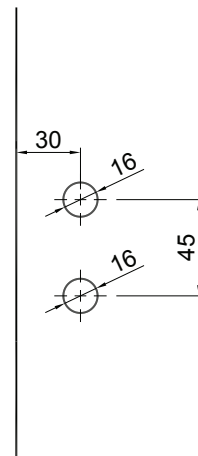

Naziv artikla	Obrada	Šifra
SPOJNICA ZA VRATA ZAobljena (maksimalna masa krila 40 kg)	EV9	963708-1
	EV1	963708