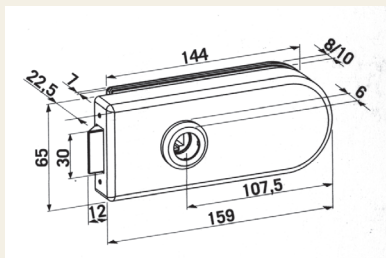

BRAVA ZA STAKLENA VRATA STUDIO UV F1 ZA KVAKU	920.30