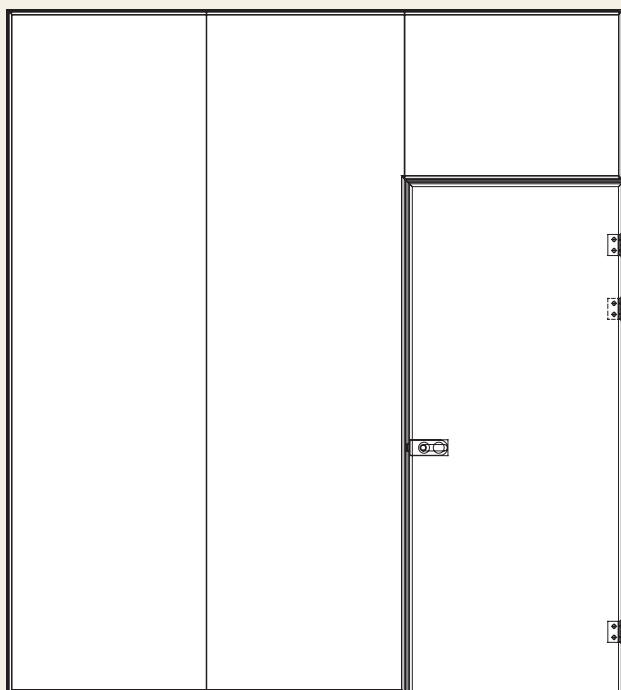

1.2. Zaokretna vrata s aluminijemskim dovratnikom

OPCIJE MONTAŽE ALUMINIJSKIH DOVRATNIKA I PROFILA

①

②

③

④

1

Profil dovratnika i fiksera 46/40