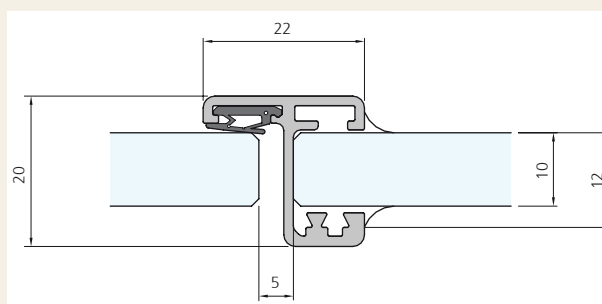

Profil za dvokrilna vrata

Profil, brtva	Naziv artikla	Šifra
	PROFIL ZA VRATA – FIKSER S BRTVOM (10,3 × 6,8)	501903