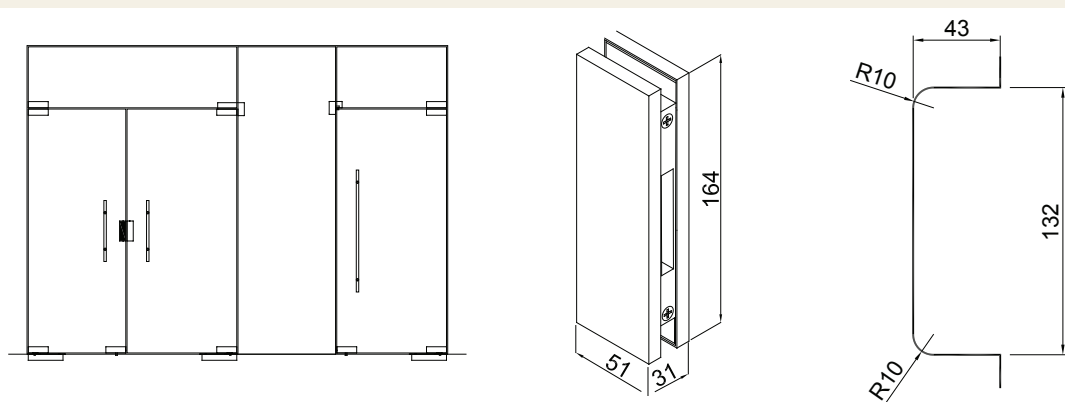

Naziv artikla	Šifra
KUTNA SPOJNICA ZA NADSVJETLO	963705

Naziv artikla	Šifra
BRAVA	963706

Naziv artikla	Šifra
BRAVA KUTNA – PODNA	963711
PODNI PRIHVATNIK BRAVE	963710

Naziv artikla	Šifra
PRIHVATNIK BRAVE ZA DVOKRILNA VRATA	9637070

Naziv artikla	Šifra
LEŽAJ ZAOKRETNOG KRILA – do 250 kg	009788

Naziv artikla	Šifra
PODNI ZATVARAČ TS 500 EN 3 sa kočnicom 90°.	104047
PODNI ZATVARAČ TS 500 EN 3	103086
POKLOPAC ZATVARAČA	102127

Za lijeva, desna i njihajuća vrata	
Maksimalna masa krila	Maksimalna širina krila
do 100 kg	do 950 mm