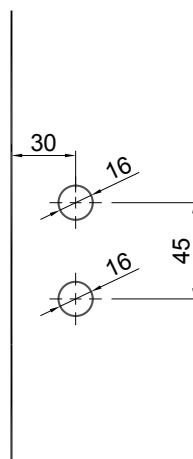

Naziv artikla	Obrada	Šifra
SPOJNICA ZA VRATA UGLATA (maksimalna masa krila 40 kg)	EV9	963709-1
	EV1	963709