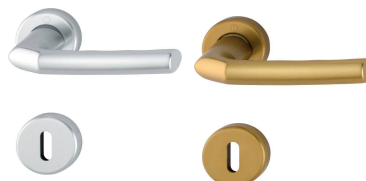

ALUMINIJ	
NAZIV MODELA KVAKE	ŠIFRA
KVAKA BIRMINGHAM 1117/202SP F1 sa štitom za CIL	2539093
KVAKA BIRMINGHAM 1117/202SP F1 sa štitom za KLJ	2539077
KVAKA BIRMINGHAM 1117/202SP F1 sa štitom za WC	2539229
KVAKA BIRMINGHAM 1117/202SP F2 sa štitom za CIL	2540457
KVAKA BIRMINGHAM 1117/202SP F2 sa štitom za KLJ	2540449
KVAKA BIRMINGHAM 1117/202SP F2 sa štitom za WC	2540481
KVAKA BIRMINGHAM 1117/202SP F4 sa štitom za CIL	2540676
KVAKA BIRMINGHAM 1117/202SP F4 sa štitom za KLJ	2540650
KVAKA BIRMINGHAM 1117/202SP F4 sa štitom za WC	2540705

NAZIV MODELA KVAKE	ŠIFRA
KVAKA BIRMINGHAM 1117/88K/88KS F1 s roz. za CIL	2546672
KVAKA BIRMINGHAM 1117/88K/88KS F1 s roz. za KLJ.	2546664
KVAKA BIRMINGHAM 1117/88K/88KS F1 s roz. za WC	2546744
KVAKA BIRMINGHAM 1117/88K/88KS F4 s roz. za CIL	2546710
KVAKA BIRMINGHAM 1117/88K/88KS F4 s roz. za KLJ.	2546701
KVAKA BIRMINGHAM 1117/88K/88KS F4 s roz. za WC	2546761

NAZIV MODELA KVAKE	ŠIFRA
KVAKA DUBLIN 1124/843KV/843KVS ALU SAT s roz za CIL	3818220
KVAKA DUBLIN 1124/843KV/843KVS ALU SAT s roz za KLJ	3818203
KVAKA DUBLIN 1124/843KV/843KVS ALU SAT s roz za WC	3818246