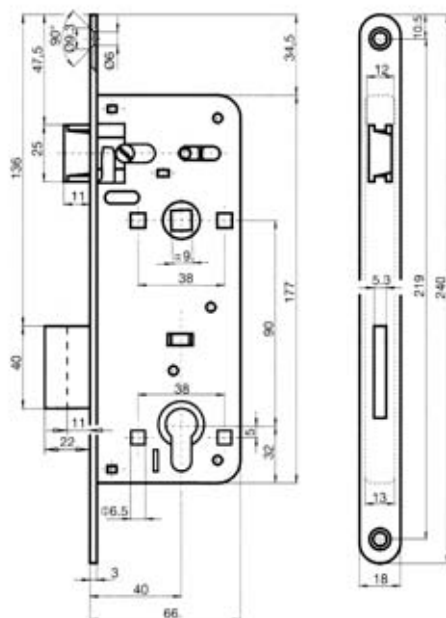

BRAVE ZA DRVENA VRATA

TITAN

BRAVA ZA CILINDER S PODIZAČEM

šifra	opis proizvoda	artikl	jedinica mjere
108020	UNIVERZALNA 6,5	811/6,5	KOM