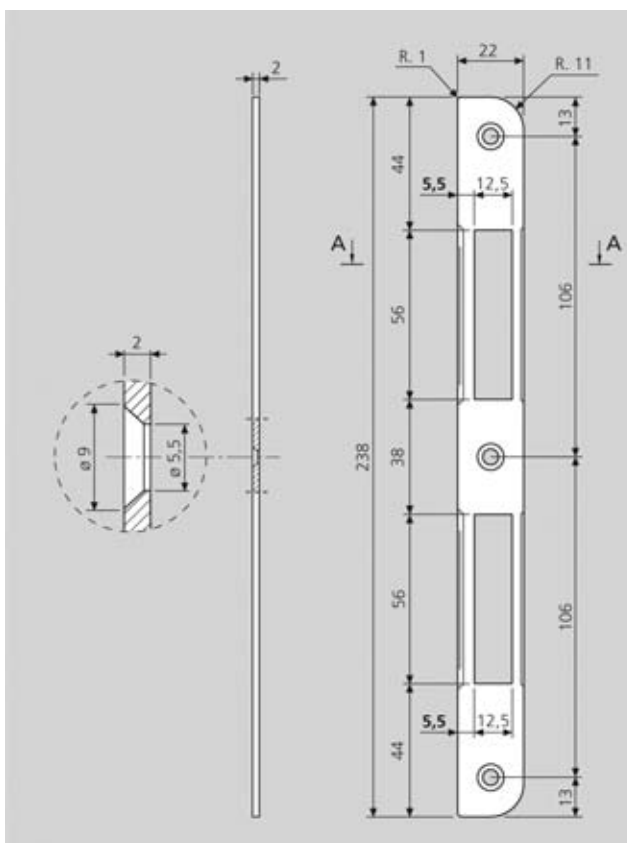

BRAVE ZA DRVENA VRATA

AGB

PRIHVATNIK BRAVE MOD. 09

šifra	opis proizvoda	artikel
121335	MESING	B005900903
121336	NIKLANI	B005900906

- rub otvora za prihvat jezička kvake je upušten za lakše zatvaranje vrata
- univerzalno lijevo-desni