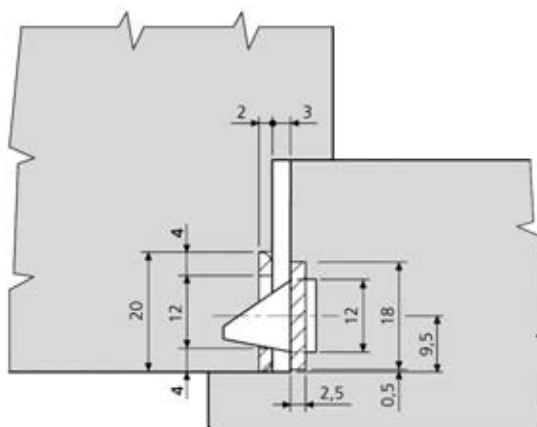

- rub otvora za prihvat jezička kvake je upušten za lakše zatvaranje vrata
- univerzalno lijevo-desni

BRAVE ZA DRVENA VRATA

AGB

PRIHVATNIK BRAVE MOD. 09

šifra	opis proizvoda	artikel
121335	MESING	B005900903
121336	NIKLANI	B005900906