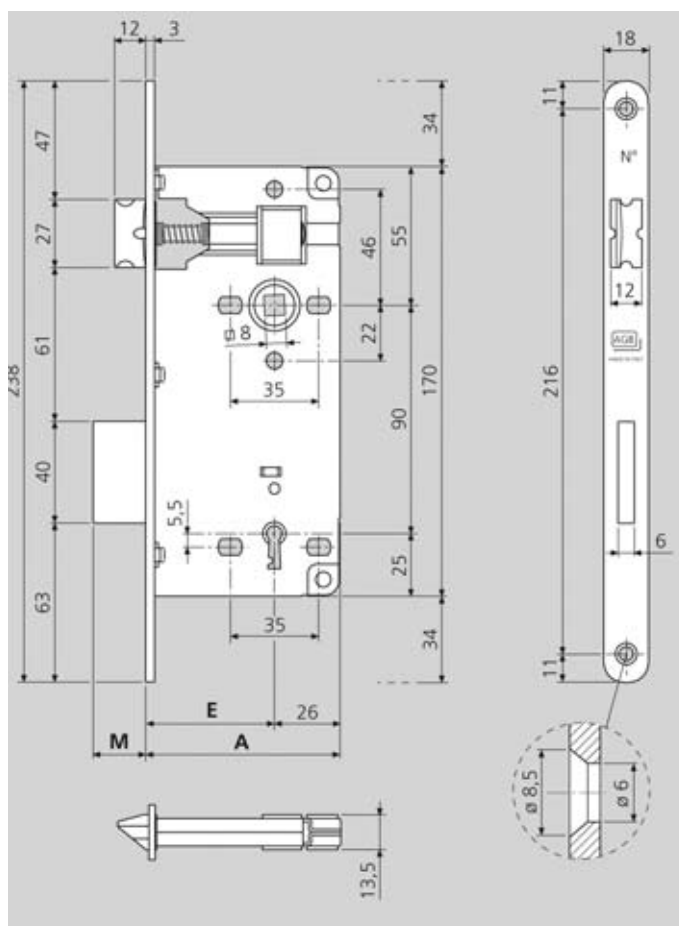

BRAVE ZA DRVENA VRATA

AGB

MOD. 590 ZA KLJUČ

šifra	E	A	M	opis proizvoda	artikel
121349	40	66	21	BRONCA	B010294002708
121348	40	66	21	BIJELO CINČANO	B010294015708
121320	40	66	21	MESING	B005974003
121321	40	66	21	NIKAL	B005974006
121324	50	76	21	MESING	B005975003
121325	50	76	21	NIKAL	B005975006

- brava za običan ključ, pakirane sa po jednim ključem