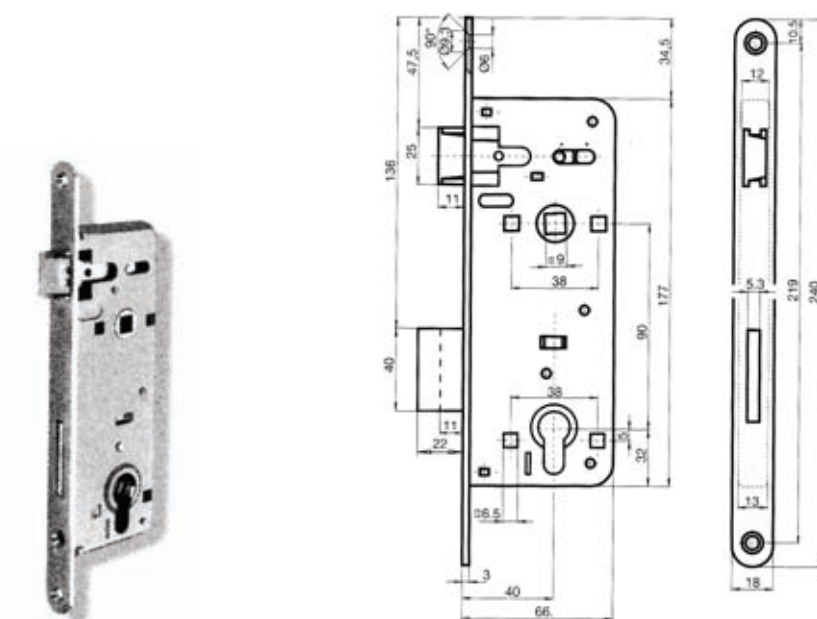

šifra	opis proizvoda	artikl	jedinica mjere
108037	UNIVERZALNA 6,5	809/6,5	KOM
108034	INDUSTRIJSKO PAKIRANJE, UNIVERZALNA 6,5	809/6,5 IND	KOM
108038	UNIVERZALNA 6,5, NIKLANA	809/6,5 NI	KOM