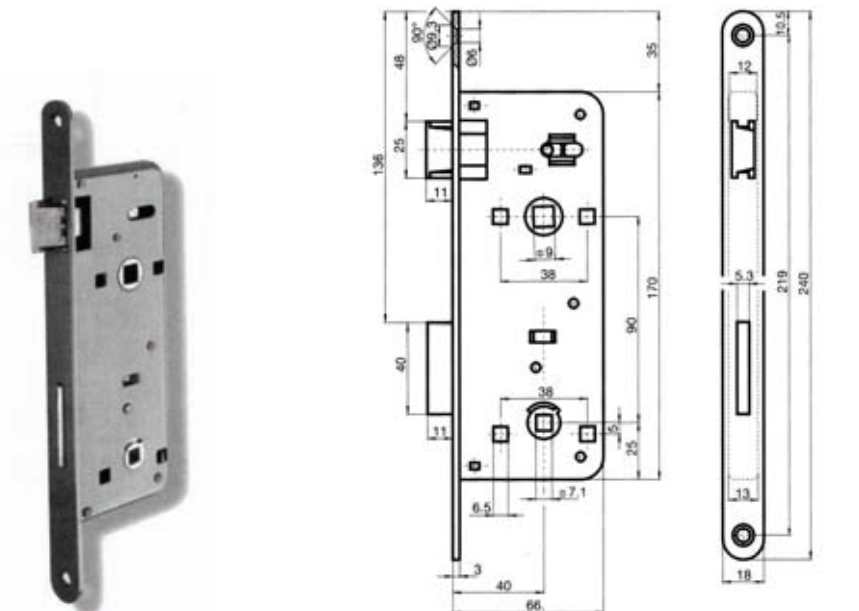

BRAVE ZA DRVENA VRATA

TITAN

BRAVA ZA WC

šifra	opis proizvoda	artikl	jedinica mjere
108041	UNIVERZALNA 6,5	600/6,5	KOM
108028	UNIVERZALNA 6,5 NIKLANA	600-6,5 NI	KOM