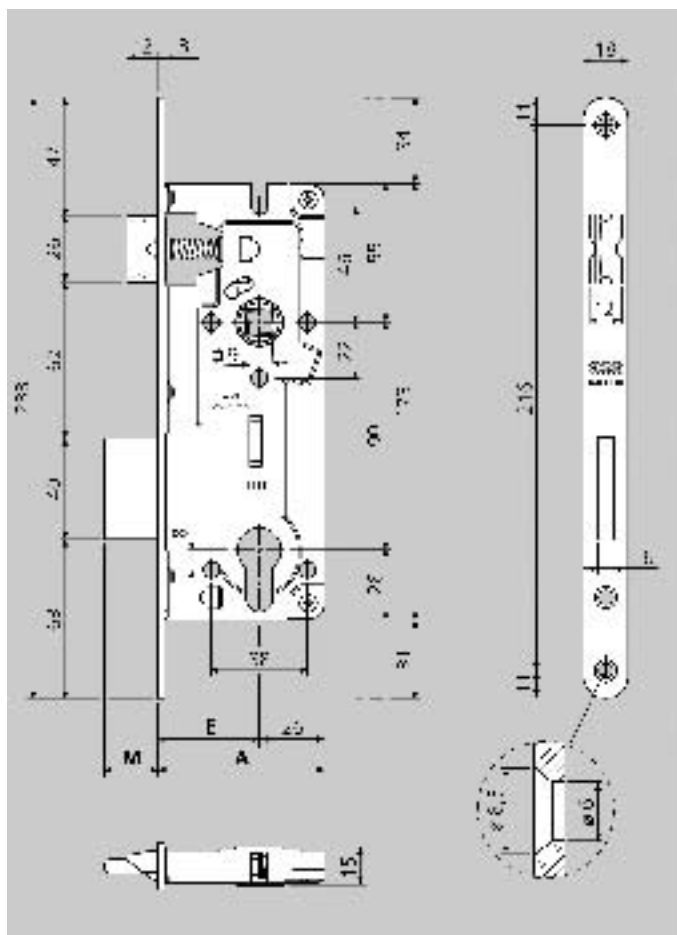

šifra	E	A	M	opis proizvoda	artikl
121134	40	66	21	BRONCA	B035974002
121330	40	66	21	MESING	B035974003
121331	50	76	21	MESING	B035975003
121332	50	76	21	NIKAL	B035975006

- brava s podizačem