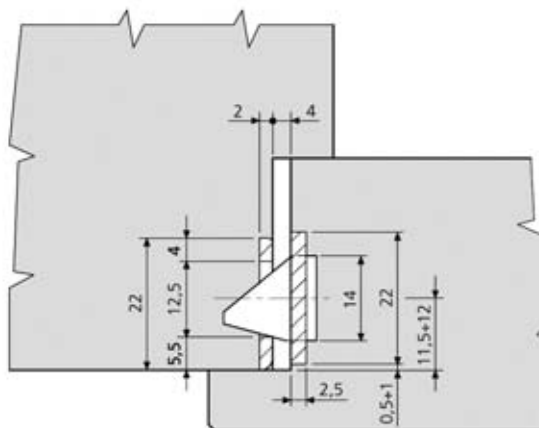

BRAVE ZA DRVENA VRATA

AGB

PRIHVATNIK BRAVE MOD. 09

šifra	opis proizvoda	artikel
121335	MESING	B005900903
121336	NIKLANI	B005900906

- rub otvora za prihvat jezička kvake je upušten za lakše zatvaranje vrata
- univerzalno lijevo-desni