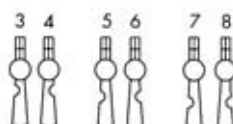

BRAVE ZA DRVENA VRATA

TITAN

KLJUČ

šifra	broj ključa	artikl
119113	0	KLJ 0
119114	3	KLJ 3
119115	4	KLJ 4
119116	5	KLJ 5
119117	6	KLJ 6
119118	7	KLJ 7
119119	8	KLJ 8