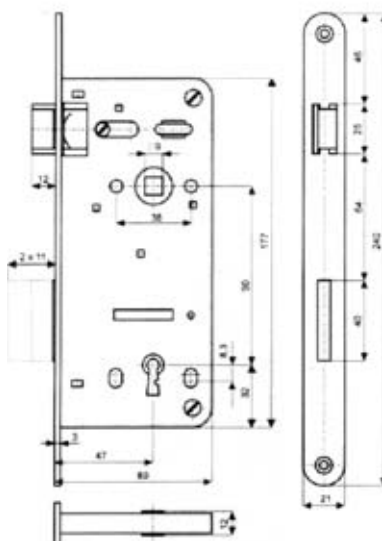

BRAVE ZA DRVENA VRATA ŽEČE

- brave su univerzalne lijevo-desne
- pakirane u kompletu sa standardnim prihvatnikom, dva ključa i vijcima za pričvršćivanje u drvo

- kod brava 6,5 čeona ploča = 240 x 18 mm
- kod brava 8 čeona ploča = 240 x 21 mm

šifra	opis proizvoda	artikl	jedinica mjere
109012	UNIVERZALNA 6,5	17.08 KLJ.	KOM

BRAVA S KLJUČEM

šifra	opis proizvoda	artikl	jedinica mjere
109014	UNIVERZALNA 8	17.15 KLJ	KOM

BRAVA S KLJUČEM

BRAVE ZA DRVENA VRATA