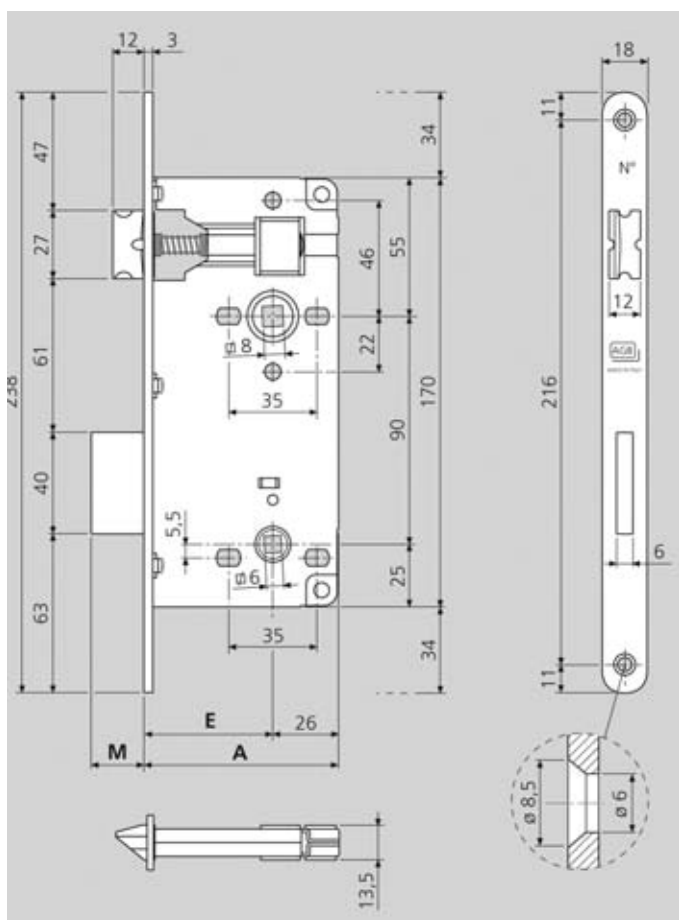

- brava za WC, otvor 6 x 6 mm

BRAVE ZA DRVENA VRATA

AGB

MOD. 2590 ZA CILINDER

šifra	E	A	M	opis proizvoda	artikl
121351	40	66	21	BRONCA	B025974002
121350	40	66	21	SVIJETLO CINČANO	B025974015
121322	40	66	21	MESING	B025974003
121323	40	66	21	NIKAL	B025974006
121352	50	76	21	BRONCA	B025975002
121326	50	76	21	MESING	B025975003
121327	50	76	21	NIKAL	B025975006