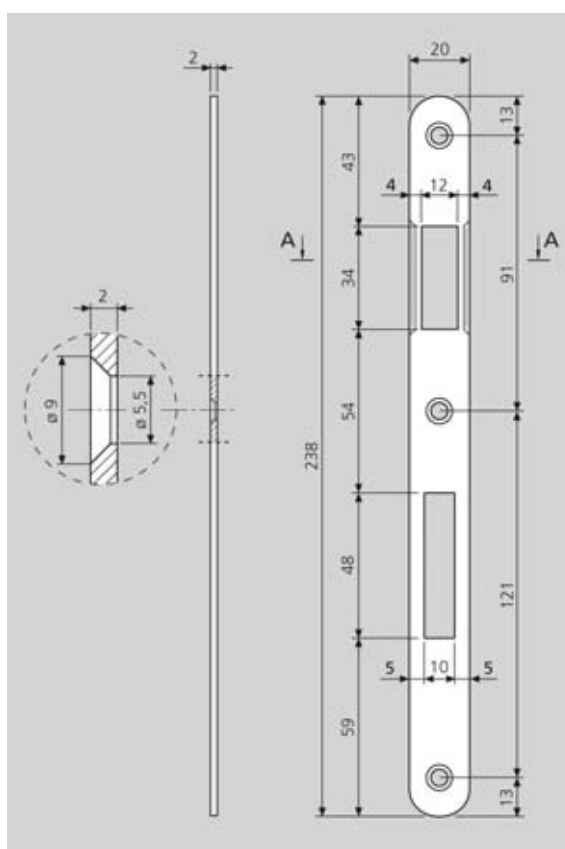

šifra	opis proizvoda	artikl
121345	BRONCA	B005904202
121333	MESING	B005904203
121338	ŽUTO CINČANI	B005904204
121339	NIKLANI	B005904206
121346	SVIJETLO CINČANI	B005904215

- rub otvora za prihvat jezička kvake je upušten za lakše zatvaranje vrata
- univerzalno lijevo-desni