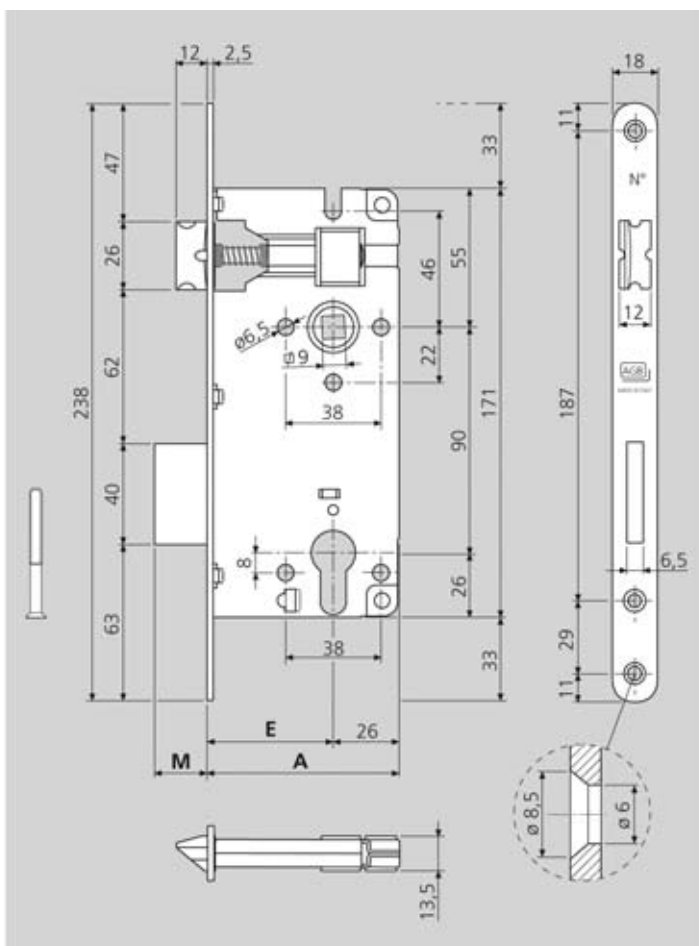

šifra	E	A	M	opis proizvoda	artikl
121351	40	66	21	BRONCA	B025974002
121350	40	66	21	SVIJETLO CINČANO	B025974015
121322	40	66	21	MESING	B025974003
121323	40	66	21	NIKAL	B025974006
121352	50	76	21	BRONCA	B025975002
121326	50	76	21	MESING	B025975003
121327	50	76	21	NIKAL	B025975006

- brava za cilindar