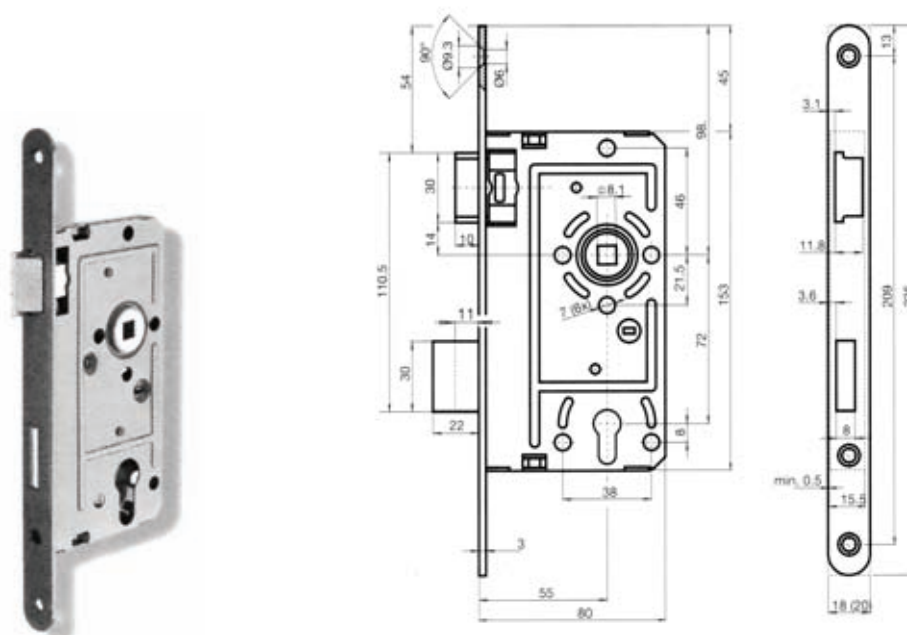

BRAVE ZA DRVENA VRATA

TITAN

BRAVA S KLJUČEM

šifra	opis proizvoda	artikl	jedinica mjere
108045	BB-55 LIJEVA	18251L K	KOM
108043	BB-55 DESNA	18251D K	KOM

šifra	opis proizvoda	artikl	jedinica mjere
108002	PZ-55 LIJEVA	18251L	KOM
108001	PZ-55 DESNA	18251D	KOM