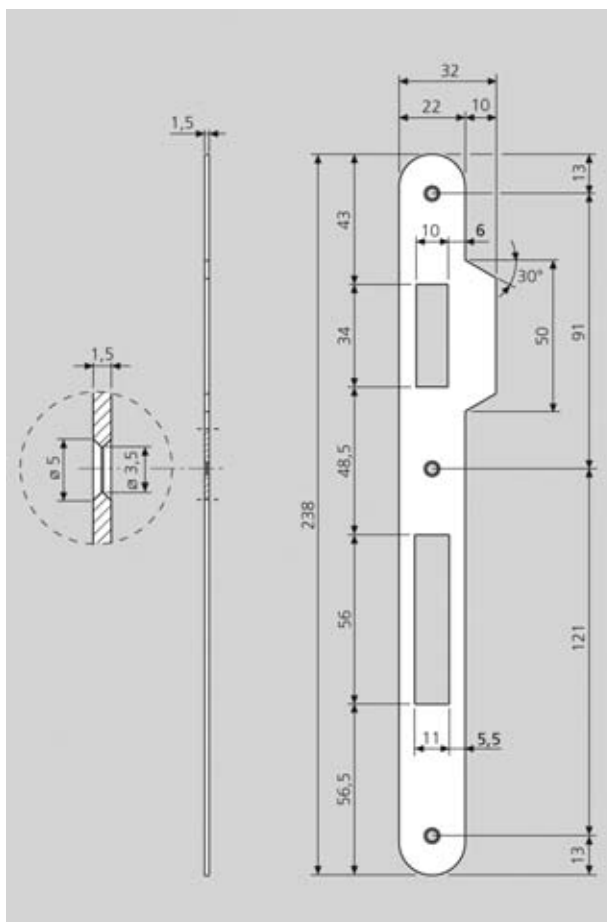

BRAVE ZA DRVENA VRATA

AGB

PRIHVATNIK BRAVE MOD.11

šifra	opis proizvoda	artikl
121334	MESING	B005901103
121317	NIKLANI	B005901106

- univerzalno lijevo-desni, 2/2 (za dupla vrata)