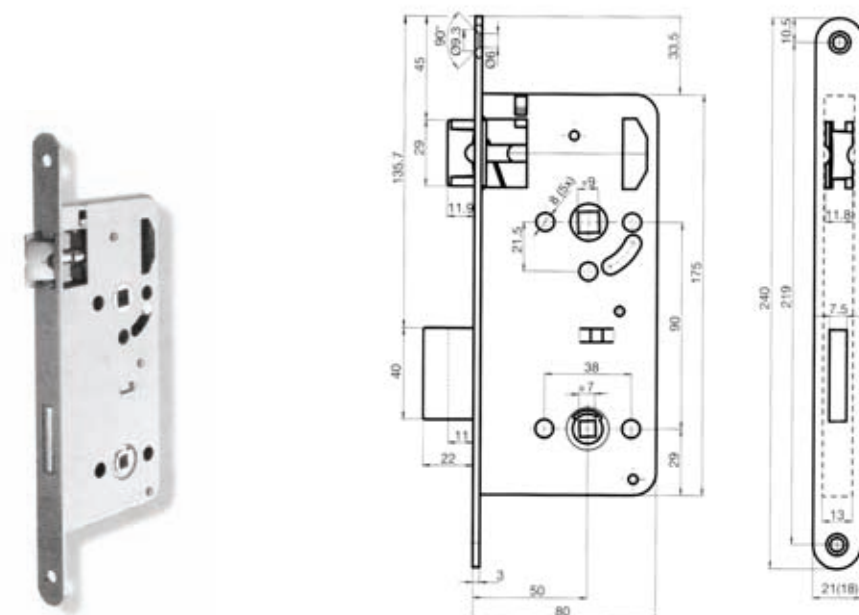

BRAVE ZA DRVENA VRATA

TITAN

BRAVA ZA WC

šifra	opis proizvoda	artikl	jedinica mjere
108041	UNIVERZALNA 6,5	600/6,5	KOM
108028	UNIVERZALNA 6,5 NIKLANA	600-6,5 NI	KOM

BRAVA ZA WC

šifra	opis proizvoda	artikl	jedinica mjere
108022	UNIVERZALNA 8	600/8	KOM
108030	UNIVERZALNA 8, NIKLANA	600/8 NI	KOM