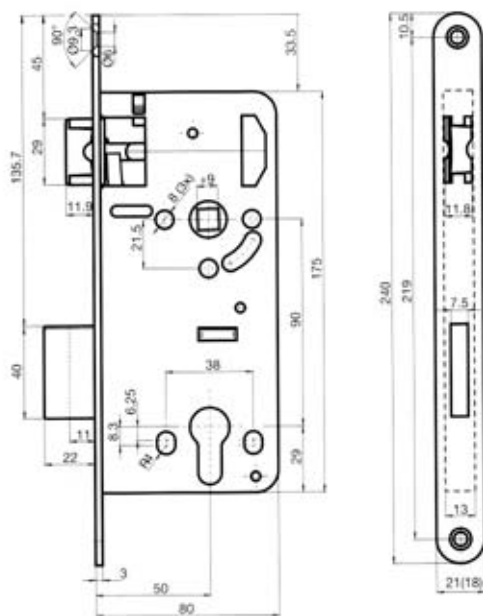

BRAVE ZA DRVENA VRATA

TITAN

BRAVA ZA CILINDER S PODIZAČEM

šifra	opis proizvoda	artikl	jedinica mjere
108020	UNIVERZALNA 6,5	811/6,5	KOM

BRAVA ZA CILINDER S PODIZAČEM

šifra	opis proizvoda	artikl	jedinica mjere
108019	UNIVERZALNA 8	807/8	KOM

BRAVE ZA DRVENA VRATA

TITAN

BRAVA ZA WC

šifra	opis proizvoda	artikl	jedinica mjere
108041	UNIVERZALNA 6,5	600/6,5	KOM
108028	UNIVERZALNA 6,5 NIKLANA	600-6,5 NI	KOM

BRAVA ZA WC

šifra	opis proizvoda	artikl	jedinica mjere
108022	UNIVERZALNA 8	600/8	KOM
108030	UNIVERZALNA 8, NIKLANA	600/8 NI	KOM