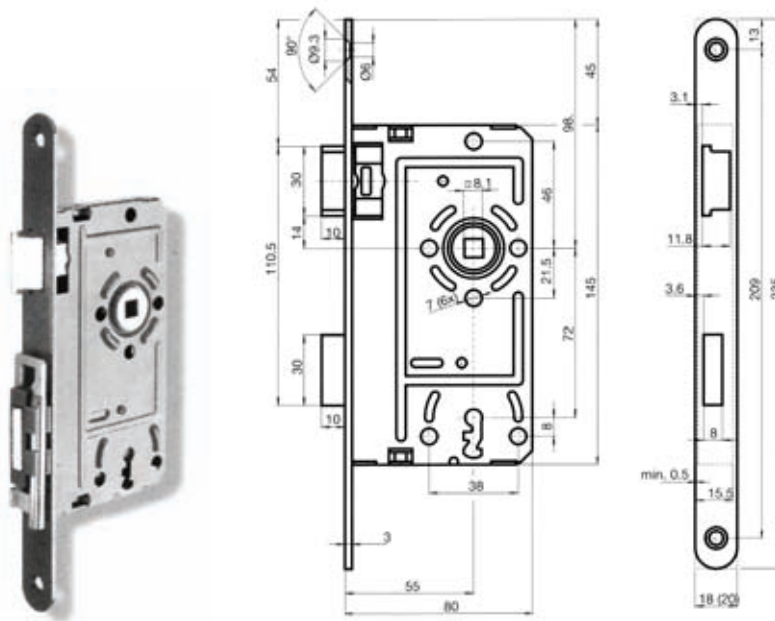

BRAVE ZA DRVENA VRATA

TITAN

BRAVA S KLJUČEM

šifra	opis proizvoda	artikl	jedinica mjere
108045	BB-55 LIJEVA	18251L K	KOM
108043	BB-55 DESNA	18251D K	KOM