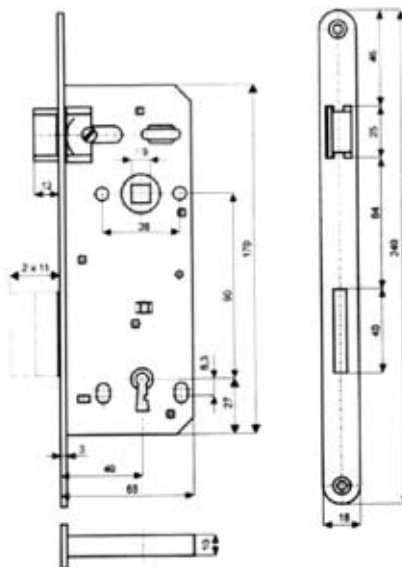

BRAVE ZA DRVENA VRATA

ŽEČE

BRAVE ZA DRVENA VRATA ŽEČE

- brave su univerzalne lijevo-desne
- pakirane u kompletu sa standardnim prihvatnikom, dva ključa i vijcima za pričvršćivanje u drvo

- kod brava 6,5 čeona ploča = 240 x 18 mm
- kod brava 8 čeona ploča = 240 x 21 mm

šifra	opis proizvoda	artikl	jedinica mjere
109012	UNIVERZALNA 6,5	17.08 KLJ.	KOM

BRAVA S KLJUČEM