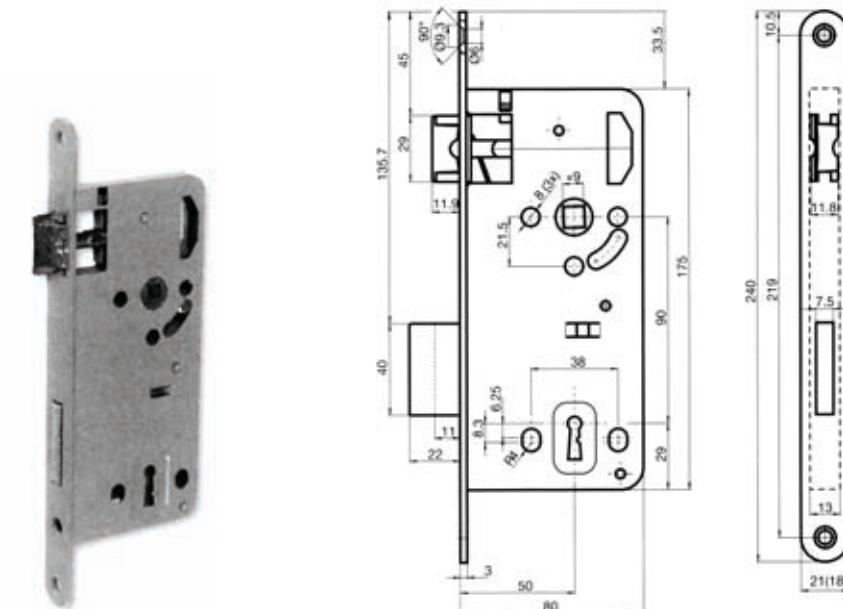

- univerzalno lijevo-desni, 2/2 (za dupla vrata)

BRAVE ZA DRVENA VRATA

TITAN

BRAVA S KLJUČEM

šifra	opis proizvoda	artikl	jedinica mjere
108010	UNIVERZALNA 8	801/8	KOM
108031	INDUSTRIJSKO PAKIRANJE, UNIVERZALNA 8	801/8 IND	KOM