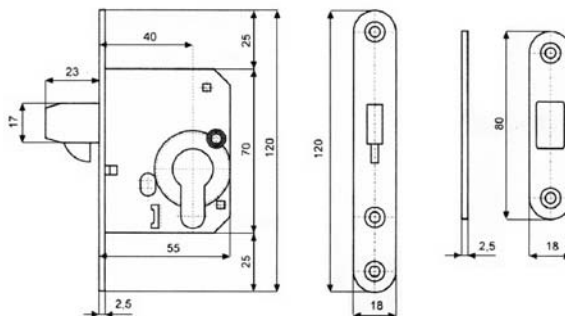

# BRAVE ZA KLIZNA DRVENA VRATA

ŽEČE

BRAVA SA ZASKOČNIKOM ZA CILINDER

šifra	opis proizvoda	artikl	jedinica mjere
109001	BRAVA ZA CILINDER SA ZASKOČNIKOM	17.11	KOM

BRAVA SA ZASUNOM ZA CILINDER

šifra	opis proizvoda	artikl	jedinica mjere
109002	BRAVA SA ZASUNOM ZA CILINDER	17.13	KOM

# BRAVE ZA KLIZNA DRVENA VRATA

ŽEČE

BRAVA SA ZASUNOM ZA POLUOLIVU

šifra	opis proizvoda	artikl	jedinica mjere
109003	BRAVA SA ZASUNOM ZA POLUOLIVU	17.12	KOM

BRAVA SA ZASKOČNIKOM ZA POLUOLIVU

šifra	opis proizvoda	artikl	jedinica mjere
109004	BRAVA SA ZASKOČNIKOM ZA POLUOLIVU	17.10	KOM