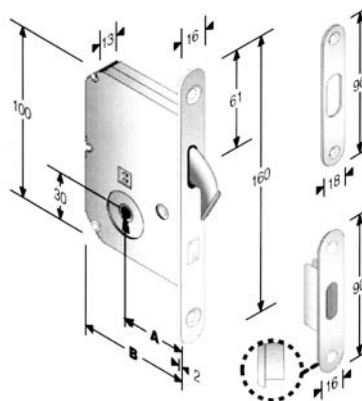

# BRAVE ZA KLIZNA DRVENA VRATA

ŽEČE

BRAVA SA ZASKOČNIKOM ZA CILINDER

šifra	opis proizvoda	artikl	jedinica mjere
109001	BRAVA ZA CILINDER SA ZASKOČNIKOM	17.11	KOM

BRAVA SA ZASUNOM ZA CILINDER

šifra	opis proizvoda	artikl	jedinica mjere
109002	BRAVA SA ZASUNOM ZA CILINDER	17.13	KOM

# BRAVE ZA KLIZNA DRVENA VRATA

ŽEČE

BRAVA SA ZASUNOM ZA POLUOLIVU

šifra	opis proizvoda	artikl	jedinica mjere
109003	BRAVA SA ZASUNOM ZA POLUOLIVU	17.12	KOM

BRAVA SA ZASKOČNIKOM ZA POLUOLIVU

šifra	opis proizvoda	artikl	jedinica mjere
109004	BRAVA SA ZASKOČNIKOM ZA POLUOLIVU	17.10	KOM

# BRAVE ZA KLIZNA DRVENA VRATA

BONAITI

ZA KLJUČ MOD. 60

Šifra	opis proizvoda	artikl
110022	A = 50, B = 70, BRONCA	164860
110049	A = 50, B = 70, KROM MAT	400600

ZA KVAKU MOD. 61

Šifra	opis proizvoda	artikl
110023	A = 50, B = 70, BRONCA	164861
110050	A = 50, B = 70, KROM MAT	400610