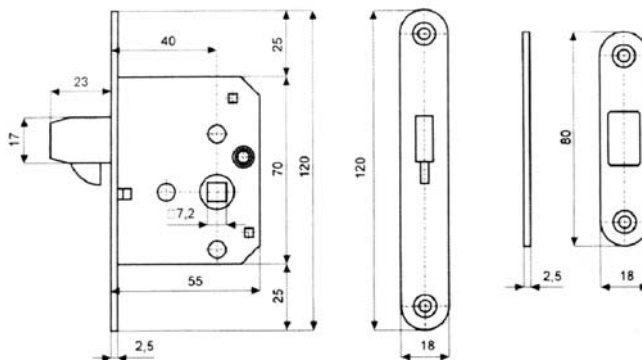

# BRAVE ZA KLIZNA DRVENA VRATA

ŽEČE

BRAVA SA ZASUNOM ZA POLUOLIVU

šifra	opis proizvoda	artikl	jedinica mjere
109003	BRAVA SA ZASUNOM ZA POLUOLIVU	17.12	KOM

BRAVA SA ZASKOČNIKOM ZA POLUOLIVU

šifra	opis proizvoda	artikl	jedinica mjere
109004	BRAVA SA ZASKOČNIKOM ZA POLUOLIVU	17.10	KOM