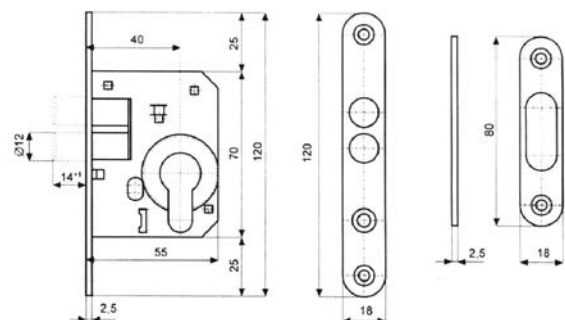

# BRAVE ZA KLIZNA DRVENA VRATA

ŽEČE

BRAVA SA ZASKOČNIKOM ZA CILINDER

šifra	opis proizvoda	artikl	jedinica mjere
109001	BRAVA ZA CILINDER SA ZASKOČNIKOM	17.11	KOM

BRAVA SA ZASUNOM ZA CILINDER

šifra	opis proizvoda	artikl	jedinica mjere
109002	BRAVA SA ZASUNOM ZA CILINDER	17.13	KOM

# BRAVE ZA KLIZNA DRVENA VRATA

ŽEČE

BRAVA SA ZASUNOM ZA POLUOLIVU

šifra	opis proizvoda	artikl	jedinica mjere
109003	BRAVA SA ZASUNOM ZA POLUOLIVU	17.12	KOM

BRAVA SA ZASKOČNIKOM ZA POLUOLIVU

šifra	opis proizvoda	artikl	jedinica mjere
109004	BRAVA SA ZASKOČNIKOM ZA POLUOLIVU	17.10	KOM

# BRAVE ZA KLIZNA DRVENA VRATA

BONAITI

ZA KLJUČ MOD. 60

Šifra	opis proizvoda	artikl
110022	A = 50, B = 70, BRONCA	164860
110049	A = 50, B = 70, KROM MAT	400600

ZA KVAKU MOD. 61

Šifra	opis proizvoda	artikl
110023	A = 50, B = 70, BRONCA	164861
110050	A = 50, B = 70, KROM MAT	400610