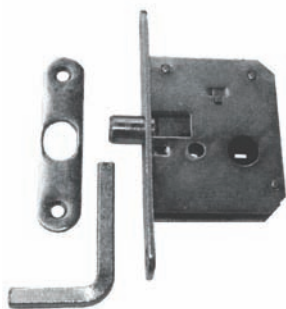

# BRAVE ZA KLIZNA DRVENA VRATA

ŽEČE

BRAVA SA ZASKOČNIKOM ZA CILINDER

šifra	opis proizvoda	artikl	jedinica mjere
109001	BRAVA ZA CILINDER SA ZASKOČNIKOM	17.11	KOM

BRAVA SA ZASUNOM ZA CILINDER

šifra	opis proizvoda	artikl	jedinica mjere
109002	BRAVA SA ZASUNOM ZA CILINDER	17.13	KOM

# BRAVE ZA KLIZNA DRVENA VRATA

ŽEČE

BRAVA SA ZASUNOM ZA POLUOLIVU

šifra	opis proizvoda	artikl	jedinica mjere
109003	BRAVA SA ZASUNOM ZA POLUOLIVU	17.12	KOM

BRAVA SA ZASKOČNIKOM ZA POLUOLIVU

šifra	opis proizvoda	artikl	jedinica mjere
109004	BRAVA SA ZASKOČNIKOM ZA POLUOLIVU	17.10	KOM

# BRAVE ZA KLIZNA DRVENA VRATA

BONAITI

ZA KLJUČ MOD. 60

Šifra	opis proizvoda	artikl
110022	A = 50, B = 70, BRONCA	164860
110049	A = 50, B = 70, KROM MAT	400600

ZA KVAKU MOD. 61

Šifra	opis proizvoda	artikl
110023	A = 50, B = 70, BRONCA	164861
110050	A = 50, B = 70, KROM MAT	400610