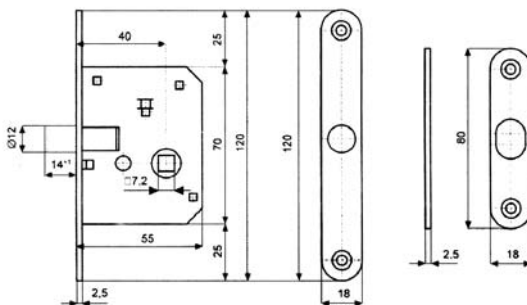

# BRAVE ZA KLIZNA DRVENA VRATA

ŽEČE

BRAVA SA ZASKOČNIKOM ZA CILINDER

šifra	opis proizvoda	artikl	jedinica mjere
109001	BRAVA ZA CILINDER SA ZASKOČNIKOM	17.11	KOM

BRAVA SA ZASUNOM ZA CILINDER

šifra	opis proizvoda	artikl	jedinica mjere
109002	BRAVA SA ZASUNOM ZA CILINDER	17.13	KOM

# BRAVE ZA KLIZNA DRVENA VRATA

ŽEČE

BRAVA SA ZASUNOM ZA POLUOLIVU

šifra	opis proizvoda	artikl	jedinica mjere
109003	BRAVA SA ZASUNOM ZA POLUOLIVU	17.12	KOM

BRAVA SA ZASKOČNIKOM ZA POLUOLIVU

šifra	opis proizvoda	artikl	jedinica mjere
109004	BRAVA SA ZASKOČNIKOM ZA POLUOLIVU	17.10	KOM

# BRAVE ZA KLIZNA DRVENA VRATA

BONAITI

ZA KLJUČ MOD. 60

Šifra	opis proizvoda	artikl
110022	A = 50, B = 70, BRONCA	164860
110049	A = 50, B = 70, KROM MAT	400600

ZA KVAKU MOD. 61

Šifra	opis proizvoda	artikl
110023	A = 50, B = 70, BRONCA	164861
110050	A = 50, B = 70, KROM MAT	400610