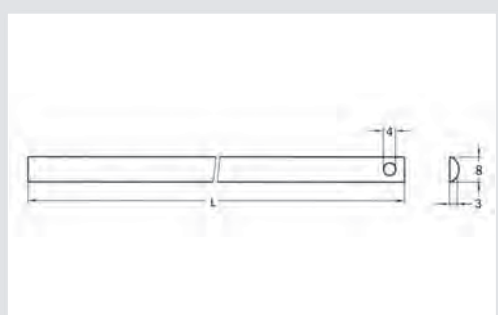

ŠIFRA	163030
OPIS	
ARTIKL	191.2648
JEDINICA MJERE	KOM
PAKIRANJE