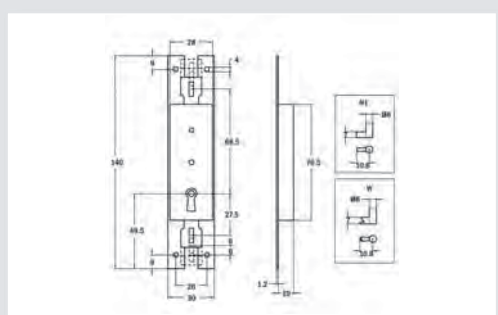

ŠIFRA	163007
OPIS	
ARTIKL	147.9067
JEDINICA MJERE	KOM
PAKIRANJE	

ŠIPKA ZA BRAVICU PR. G. S.