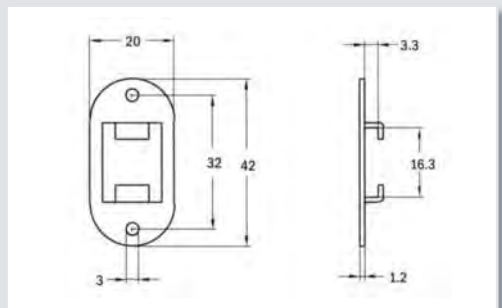

ŠIFRA	171142
OPIS	
ARTIKL	167.1307
JEDINICA MJERE	KOM
PAKIRANJE