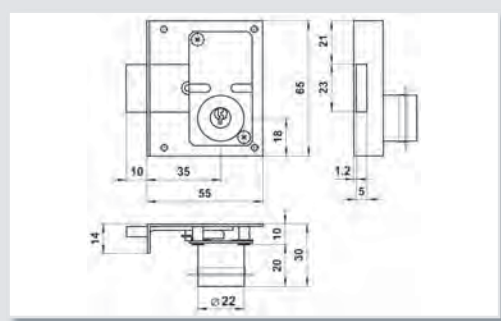

ŠIFRA	164001
OPIS	
ARTIKL	845-35
JEDINICA MJERE	KOM
PAKIRANJE	

BRAVICA