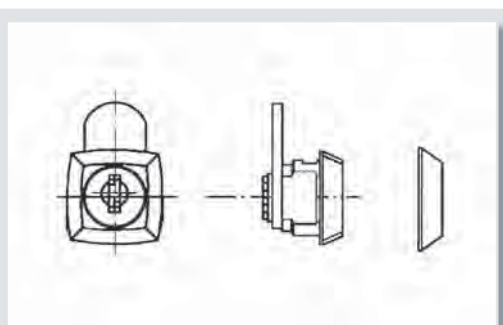

ŠIFRA	165007	165009
OPIS	TIP 4	TIP 6
ARTIKL	0201-02-2-4	0201-02-2-6
JEDINICA MJERE	KOM	KOM
PAKIRANJE		

E-L BRAVICA NA ODVIJAČ