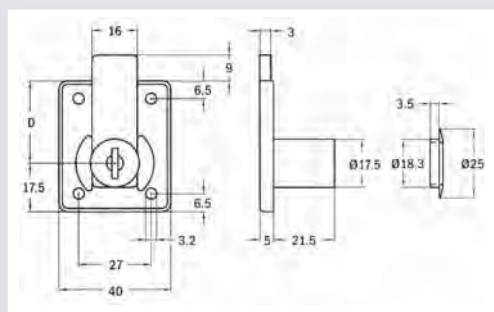

BRAVICA PRIBITNA KARO

ŠIFRA	163015
OPIS	
ARTIKL	110.9078
JEDINICA MJERE	KOM
PAKIRANJE	

BRAVICA PRIBITNA KARO

ŠIFRA	163037
OPIS	
ARTIKL	111.9669
JEDINICA MJERE	KOM
PAKIRANJE	

BRAVICA UKOPNA

ŠIFRA	163018
OPIS	20mm
ARTIKL	123.9405
JEDINICA MJERE	KOM
PAKIRANJE	