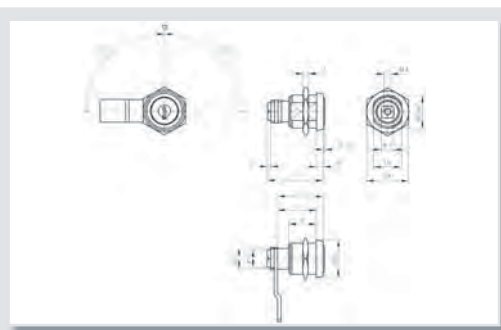

ŠIFRA	164003
OPIS	
ARTIKL	KO-12
JEDINICA MJERE	KOM
PAKIRANJE