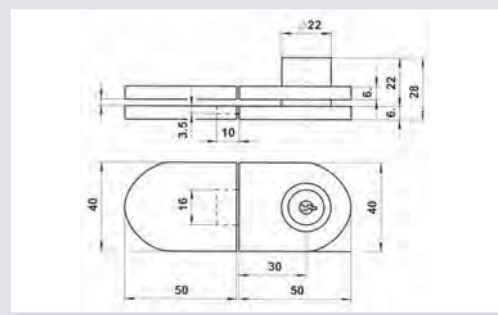

BRAVICA

ŠIFRA	164012
OPIS	
ARTIKL	SD-5
JEDINICA MJERE	KOM
PAKIRANJE	

BRAVICA

ŠIFRA	164013
OPIS	
ARTIKL	TEL-1
JEDINICA MJERE	KOM
PAKIRANJE	

BRAVICA ZA STAKLENA VRATA

ŠIFRA	164019
OPIS	
ARTIKL	PL-01V
JEDINICA MJERE	KOM
PAKIRANJE	