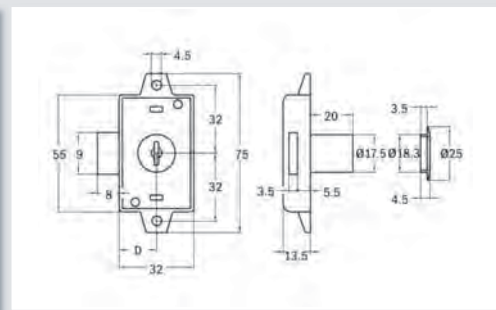

BRAVICA TROZATVORNA