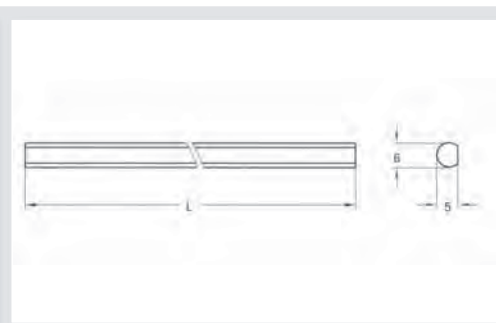

Bravice za namještaj - Lama

BRAVICA

ŠIFRA	163001	163002	163003	163004	163005
OPIS	D=30mm DESNA	D=30mm LIJEVA	D=35mm DESNA	D=35mm LIJEVA	D=40mm DESNA
ARTIKL	104.9413	104.9416	104.9414	104.9417	104.9410
JEDINICA MJERE	KOM	KOM	KOM	KOM	KOM
PAKIRANJE					

BRAVICA TROZATVORNA

ŠIFRA	163017
OPIS	CIL.
ARTIKL	156.9536
JEDINICA MJERE	KOM
PAKIRANJE	

ŠIPKA ZA TROZATVORNU BRAVICU

ŠIFRA	163035	163034	163021
OPIS	L-1000	L-1500	L-900
ARTIKL	190.2646	190.2722	190.2669
JEDINICA MJERE	KOM	KOM	KOM
PAKIRANJE			