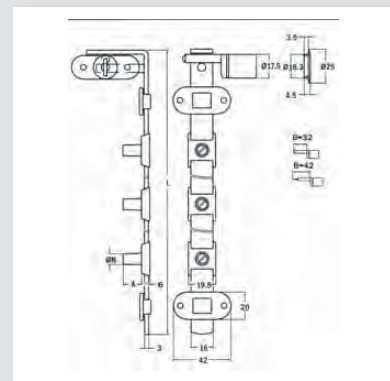

ŠIFRA	163007
OPIS	
ARTIKL	147.9067
JEDINICA MJERE	KOM
PAKIRANJE	

ŠIPKA ZA BRAVICU PR. G. S.

ŠIFRA	163030
OPIS	
ARTIKL	191.2648
JEDINICA MJERE	KOM
PAKIRANJE	

BRAVICA ZA STOL SA ŠIPKOM

ŠIFRA	163020	163031
OPIS	L-600 (bez trna)	L-600 (sa trnom)
ARTIKL	167.9292	167.9350
JEDINICA MJERE	KOM	KOM
PAKIRANJE		