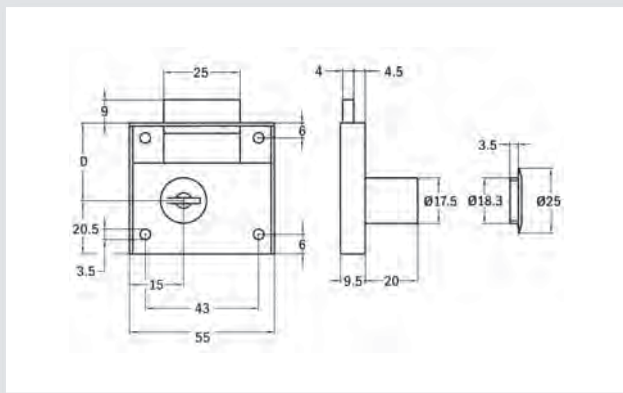

Bravice za namještaj - Lama

BRAVICA

ŠIFRA	163001	163002	163003	163004	163005
OPIS	D=30mm DESNA	D=30mm LIJEVA	D=35mm DESNA	D=35mm LIJEVA	D=40mm DESNA
ARTIKL	104.9413	104.9416	104.9414	104.9417	104.9410
JEDINICA MJERE	KOM	KOM	KOM	KOM	KOM
PAKIRANJE					