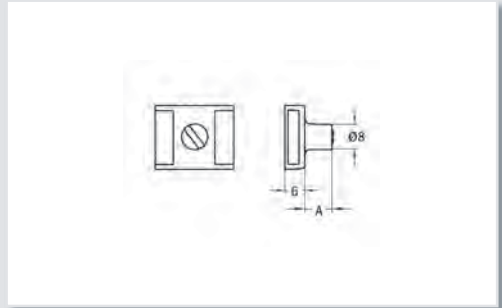

ŠIFRA	163022
OPIS	L-600
ARTIKL	167.0777
JEDINICA MJERE	KOM
PAKIRANJE