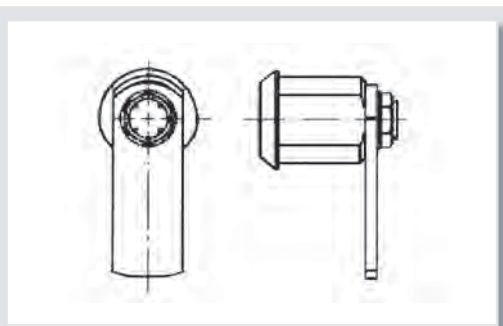

ŠIFRA	165005	
OPIS	TIP 3	
ARTIKL	B455-01-7	
JEDINICA MJERE	KOM	
PAKIRANJE		

E-L BRAVICA