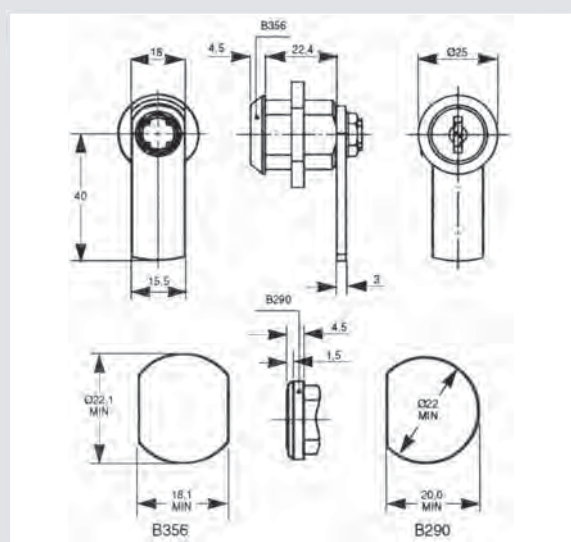

Bravice Euro-Locks

E-L KLJUČ ZA BRAVICU 45001

ŠIFRA	165012
OPIS	
ARTIKL	B356-01-K
JEDINICA MJERE	KOM
PAKIRANJE	

E-L BRAVICA

ŠIFRA	165002	165003	165004
OPIS	TIP 1	TIP 10 - isti ključ 45010	TIP 12 - isti ključ 45001, 180stp
ARTIKL	B356-01-2	B356-01-2IK2	B356-01-2IK
JEDINICA MJERE	KOM	KOM	KOM
PAKIRANJE