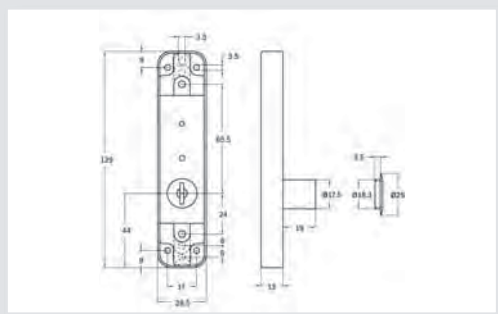

ŠIFRA	163009
OPIS	
ARTIKL	144.9419
JEDINICA MJERE	KOM
PAKIRANJE	

BRAVICA POGONSKA OB. KLJUČ