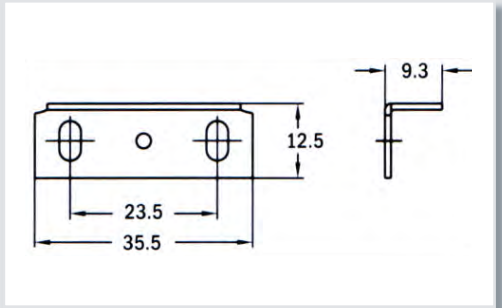

ČEP DODATNI ZA BRAVICU SA ŠIPKOM

ŠIFRA	163022
OPIS	L-600
ARTIKL	167.0777
JEDINICA MJERE	KOM
PAKIRANJE	

PRIHVATNIK ZA BRAVICU

ŠIFRA	163039
OPIS	ZA BRAVICE 142, 144, 147
ARTIKL	181.1149
JEDINICA MJERE	KOM
PAKIRANJE	