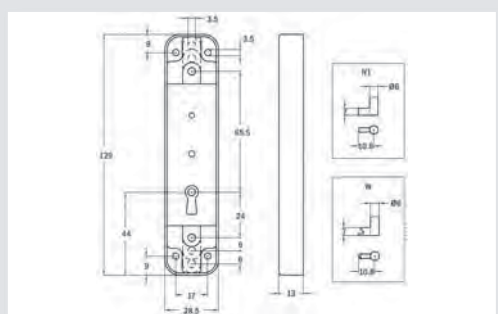

ŠIFRA	163008
OPIS	
ARTIKL	142.9061
JEDINICA MJERE	KOM
PAKIRANJE	

BRAVICA POGONSKA NA OBIČAN KLJUČ