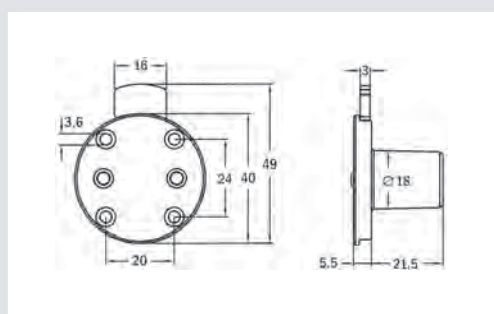

BRAVICA PRIBITNA KARO

ŠIFRA	163015
OPIS	
ARTIKL	110.9078
JEDINICA MJERE	KOM
PAKIRANJE	

BRAVICA PRIBITNA KARO

ŠIFRA	163037
OPIS	
ARTIKL	111.9669
JEDINICA MJERE	KOM
PAKIRANJE	

BRAVICA UKOPNA

ŠIFRA	163018
OPIS	20mm
ARTIKL	123.9405
JEDINICA MJERE	KOM
PAKIRANJE	