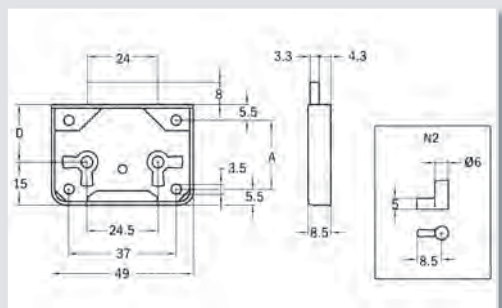

PRIHVATNIK ZA BRAVICU

ŠIFRA	171142
OPIS	
ARTIKL	167.1307
JEDINICA MJERE	KOM
PAKIRANJE	

BRAVICA PRIB. NA KLJUČ

ŠIFRA	163010	163012
OPIS	D=15mm	D=25mm
ARTIKL	107.9305	107.9307
JEDINICA MJERE	KOM	KOM
PAKIRANJE		