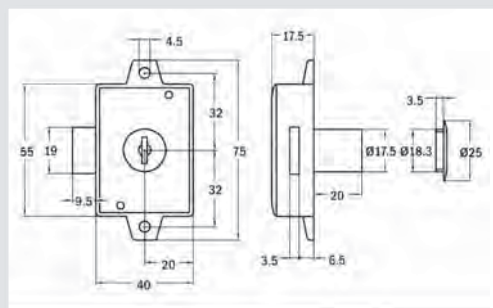

BRAVICA DVOZATVORNA

ŠIFRA	163006
OPIS	CIL.
ARTIKL	156.9526
JEDINICA MJERE	KOM
PAKIRANJE