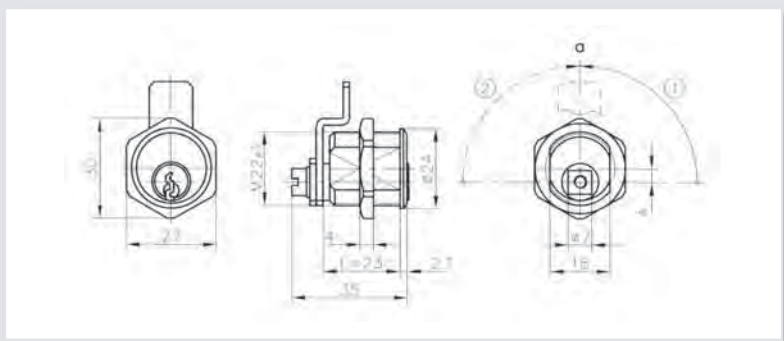

ŠIFRA	164001
OPIS	
ARTIKL	845-35
JEDINICA MJERE	KOM
PAKIRANJE	

BRAVICA