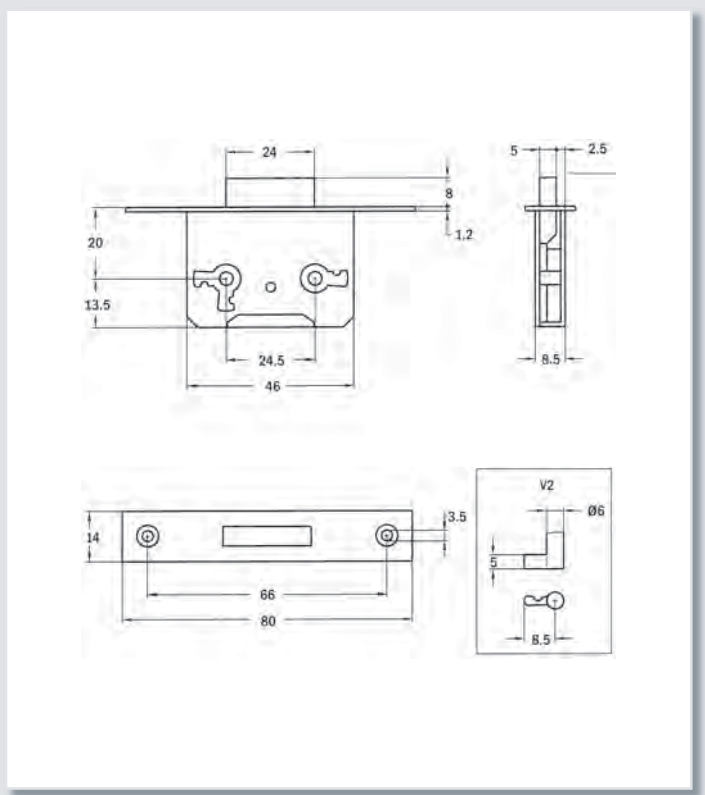

BRAVICA PRIBITNA KARO

ŠIFRA	163015
OPIS	
ARTIKL	110.9078
JEDINICA MJERE	KOM
PAKIRANJE	

BRAVICA PRIBITNA KARO

ŠIFRA	163037
OPIS	
ARTIKL	111.9669
JEDINICA MJERE	KOM
PAKIRANJE	

BRAVICA UKOPNA

ŠIFRA	163018
OPIS	20mm
ARTIKL	123.9405
JEDINICA MJERE	KOM
PAKIRANJE	