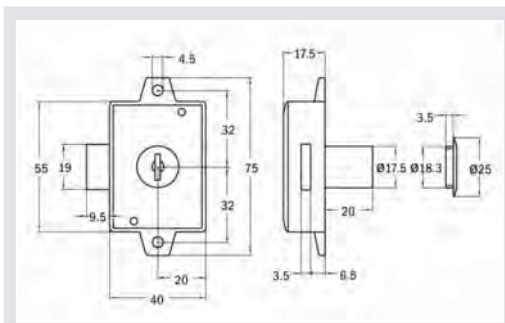

BRAVICA TROZATVORNA