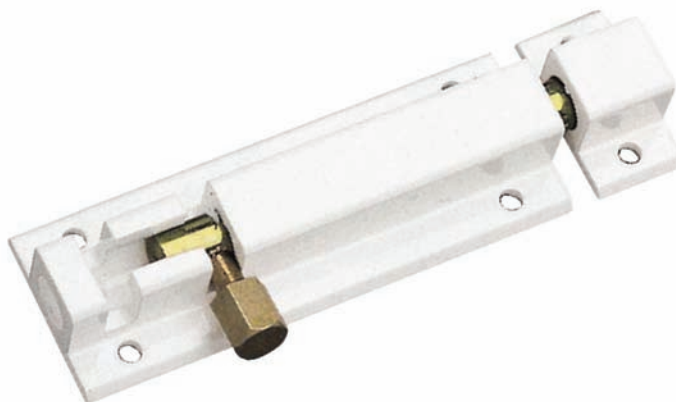

ZASUNI

ZASUN MOD. 500

šifra	opis proizvoda	artikl	pakiranje
140038	80 mm BIJELI	A.00760	20
140039	80 mm BRONCA	A.00772	20
140040	80 mm SREBRO	A.00977	20
140031	100 mm BIJELI	A.00761	20
140032	100 mm BRONCA	A.00773	20
140033	100 mm SREBRO	A.00983	20
140034	120 mm BIJELI	A.00762	20
140035	120 mm BRONCA	A.00774	20
140036	120 mm SREBRO	A.00984	20
140037	150 mm SREBRO	A.00314	20

- aluminijski zasuni bojani u bijelo, broncu i srebro