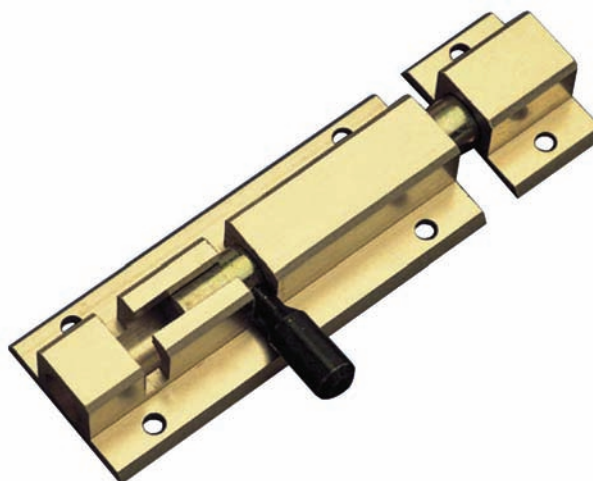

ZASUN MOD. 501

šifra	opis proizvoda	artikl	pakiranje
140056	350 mm	A.00358	5

- završna obrada mesing