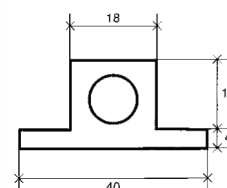

ZASUN MOD. 501

šifra	opis proizvoda	artikl	pakiranje
140056	350 mm	A.00358	5

- završna obrada mesing