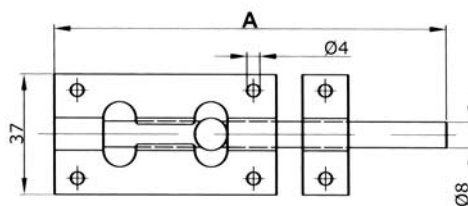

ZASUNI

ZASUN ART. 7

šifra	A	artikl	pakiranje
140283	80 mm	7/80	24
140281	100 mm	7/100	24
140282	120 mm	7/120	24

- bijelo cinčani