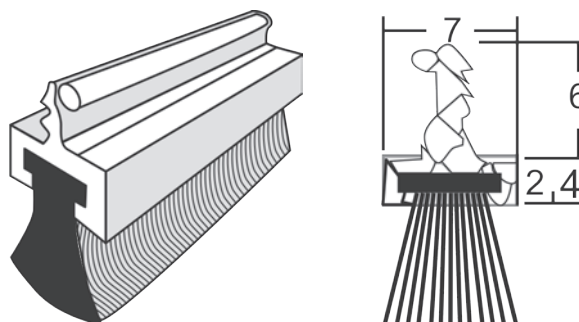

METLICE

BRTVENI PROFIL S METLICOM DX 908

šifra	opis proizvoda	artikl	pakiranje
140077	2,54 m	DX 0908-000-0120	1

- plastični profil s metlicom sive boje
- plastični profil dužine 2,54 m, ugradnja u krilo (dno ili sa strane), za utor 3 mm, zračnost 6-13 mm