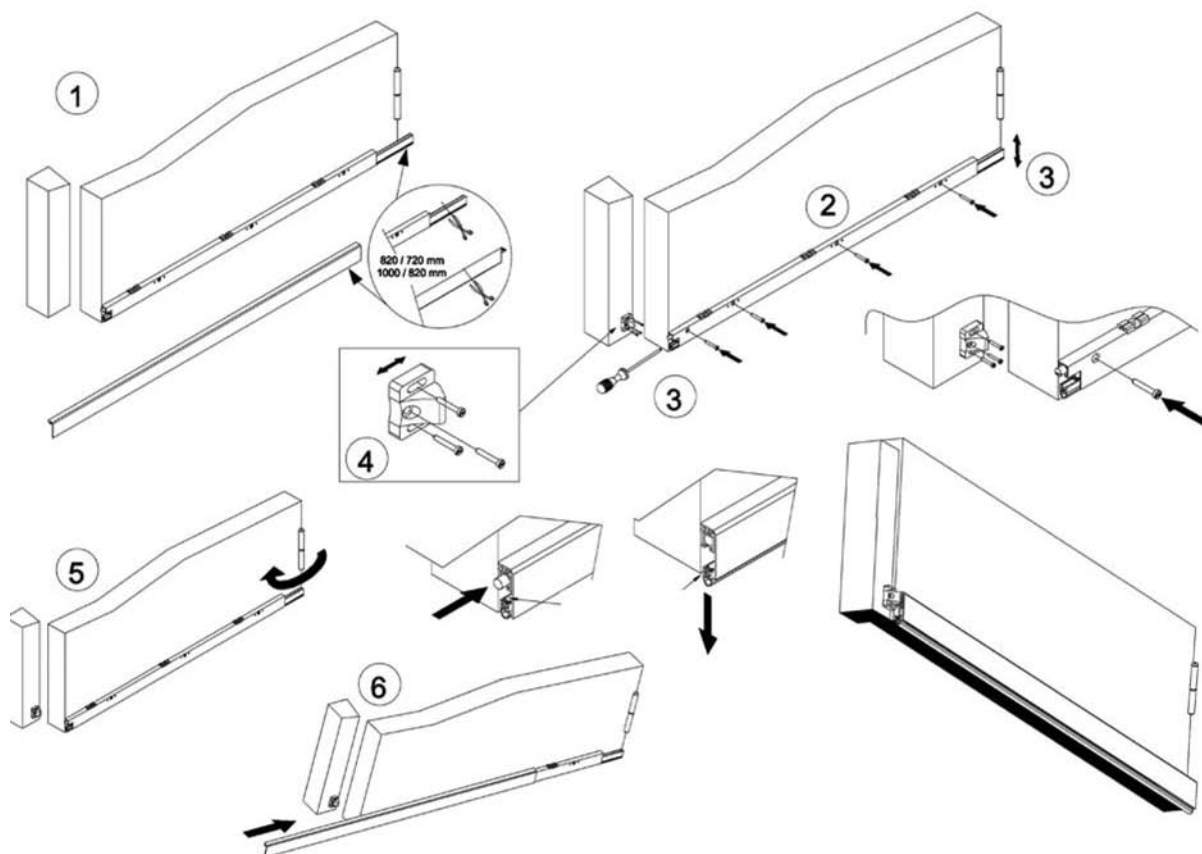

PODIZNE BRTVE

PODIZNE BRTVE MOD. 3

šifra	opis proizvoda	artikl	pakiranje
140219	BIJELA	A.02895	10
140220	HRAST	A.02899	10
140221	TREŠNJA	A.02900	10

- automatsko otvaranje i zatvaranje, za vrata od 820-1000 mm
- montaža na krilo, s vanjske strane
- raspoložive u raznim bojama