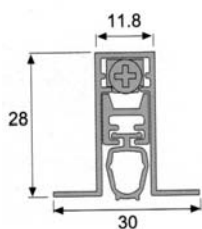

PODIZNE BRTVE

PODIZNA BRTVA A 1502

šifra	opis proizvoda	artikl	pakiranje
140204	L = 700 mm	F.A1502070	10
140183	L = 800 mm	F.A1502080	10
140184	L = 900 mm	F.A1502090	10
140185	L = 1000 mm	F.A15020100	10
140274	L = 1100 mm	F.A15020110	10
140192	L = 1200 mm	F.A15020120	10

- automatsko otvaranje i zatvaranje, za lijeva i desna vrata
- montaža u dno krila, regulacija klina 3-23 mm
- veličina baze 12 x 28, maksimalno spuštanje gume do 13 mm, dužina 700-1200 mm, kraćenje do 100 mm