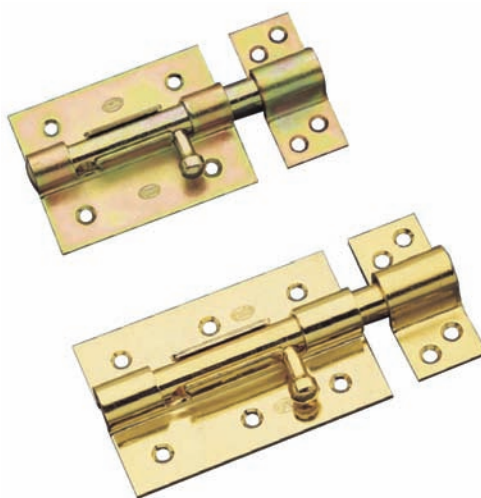

ZASUNI

ZASUN MOD. 454

šifra	opis proizvoda	artikl	pakiranje
140063	70 mm, UKUPNO 104 mm	A.00842	10
140064	85 mm, UKUPNO 126 mm	A.00843	10
140061	100 mm, UKUPNO 146 mm	A.00844	10
140062	120 mm, UKUPNO 184 mm	A.00845	10

- završna obrada mesing
- širina bazne ploče 67 mm
- promjer šipke za 75-100 mm je 13 mm, za 120 mm je 15 mm
- promjer rupa za 70-85 mm je 4 mm
- za ostale 6 mm