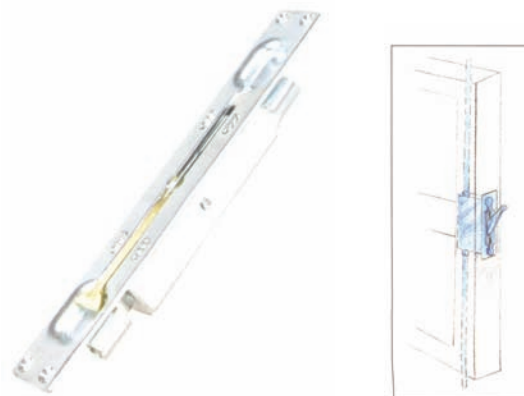

ZASUN BRAVARSKI M10

šifra	opis proizvoda	artikl
140155	NAVOJ ZA ŠIPKU M10	9.119