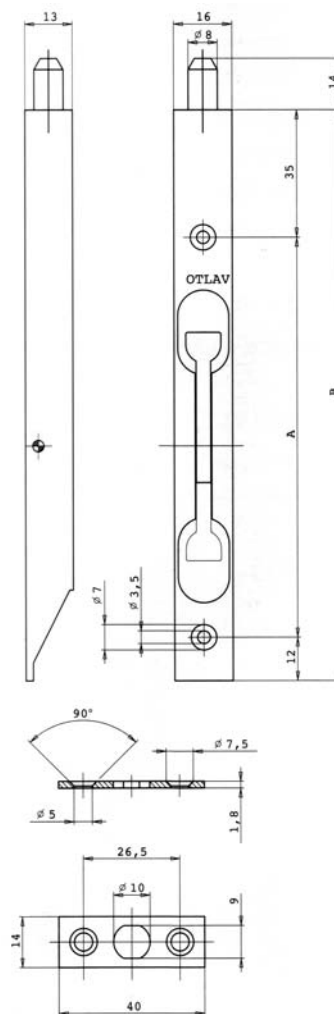

RUBNI ZASUNI

RUBNI ZASUNI LC 260 OTLAV

šifra	opis proizvoda	artikl	pakiranje
140121	160 mm ŽUTO CINČANI	LC 260 160 H1 02	20
140120	160 mm BRUNIRANI	LC 260 160 B0 02	20
140123	200 mm ŽUTO CINČANI	LC 260 200 H1 02	20
140122	200 mm BRUNIRANI	LC 260 200 B0 02	20
140126	250 mm ŽUTO CINČANI	LC 260 250 H1 02	20
140124	250 mm BRUNIRANI	LC 260 250 B0 02	20
140125	250 mm MESING	LC 263 250 L1 02	20
140129	300 mm ŽUTO CINČANI	LC 260 300 H1 02	20
140128	300 mm BRUNIRANI	LC 260 300 B0 02	20

- visina 13 mm, širina 16 mm
- žuto cinčana, brunirana i mesing varijanta s prihvatnom pločicom