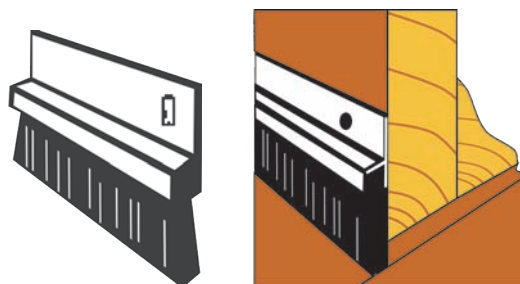

METLICA PRIBITNA

šifra	opis proizvoda	artikl	pakiranje
140089	3 m	7.IBS	1

- aluminijska metlica, montira se na dno krila
- visina metlice 10 mm, ukupno 18 mm