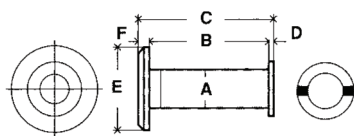

A	B	C	D	E	F
MOD. 3	14	35	41	2	25, 4	4
MOD. 4	14	15	23	2	25,4	4
MOD. 5	16	60	67	2	30	5
MOD. 7	16	35	42	2	30	5