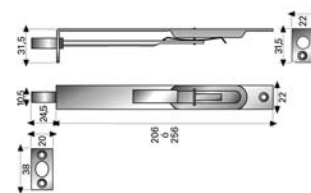

RUBNI ZASUN MOD. 4.02

šifra	opis proizvoda	artikl	pakiranje
140026	200 mm	A.05220	20

- inox, s pločicom