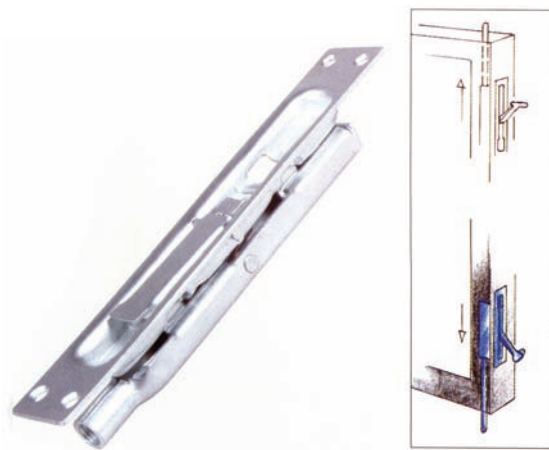

KLASIČNI OKOV ZA VRATA

ZASUN BRAVARSKI JEDNOSTRANI

šifra	opis proizvoda	artikl
140153	NAVOJ ZA ŠIPKU M10	9.118