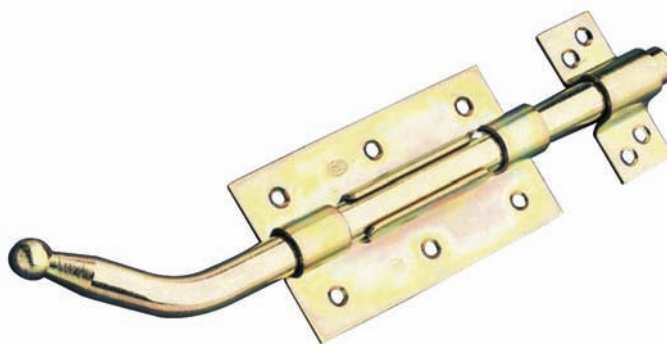

- žuto cinčani, s prihvatnom pločicom

ZASUN MOD. 300

šifra	opis proizvoda	artikl	pakiranje
140043	300 mm	A.00649	1
140044	400 mm	A.00650	1

- žuto cinčani, s prihvatnom pločicom

ZASUNI

ZASUN MOD. 320

šifra	opis proizvoda	artikl	pakiranje
140045	200 mm	A.00905	5
140046	300 mm	A.00906	5
140047	400 mm	A.00907	5
140048	500 mm	A.00908	5
140049	600 mm	A.00909	5

- žuto cinčani, s prihvatnom pločicom
- od 400-600 mm sa dvije prihvatne pločice
- širina bazne ploče 67 mm, dužina bazne ploče za 200-250 mm je 85 mm, za ostale 120 mm
- promjer šipke za 200-250 mm je 13 mm, za ostale 15 mm
- promjer rupa za 200-250 mm je 4mm, za ostale 6 mm