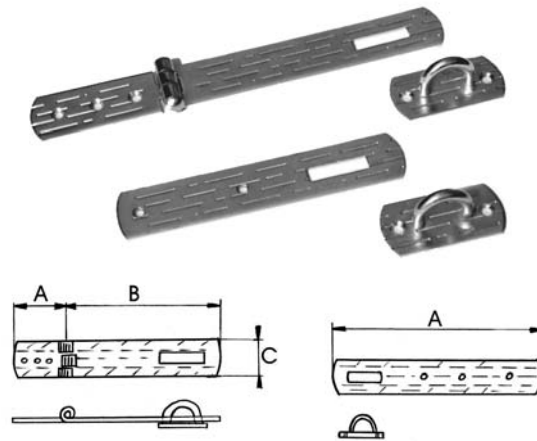

NARBE

NARBE ZA VRATA

šifra	opis proizvoda	artikl	pakiranje
140095	105 mm	17023	12
- žuto cinčane			

NARBE ZA VRATA

šifra	opis proizvoda	artikl	pakiranje
140096	120 mm	1011469	12
140097	140 mm	1011470	12
140098	160 mm	1011471	12
- žuto cinčane			

NARBE

NARBE PREKLOPNE I RAVNE

šifra	A	B	C	debljina	artikel	pakiranje
140172	100	200	40	3	9.1748	10
140173	300		40	3	9.1793	10

- žuto cinčani

ZASUNI

POPREČNI ZASUNI - RAVNI

šifra	opis proizvoda	artikl	pakiranje
140109	120 mm	1011462	10
140110	140 mm	1011463	10
140111	160 mm	1011464	10