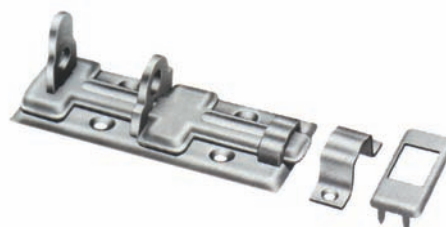

POPREČNI ZASUN ZA LOKOT

šifra	opis proizvoda	artikl	pakiranje
140113	120 mm	16928	10
- žuto cinčani, sa prihvatnom pločicom