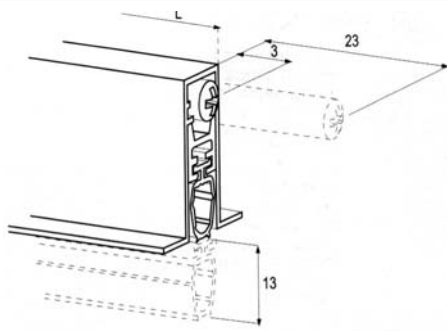

PODIZNE BRTVE

PODIZNA BRTVA A 1502

šifra	opis proizvoda	artikl	pakiranje
140204	L = 700 mm	F.A1502070	10
140183	L = 800 mm	F.A1502080	10
140184	L = 900 mm	F.A1502090	10
140185	L = 1000 mm	F.A15020100	10
140274	L = 1100 mm	F.A15020110	10
140192	L = 1200 mm	F.A15020120	10

- automatsko otvaranje i zatvaranje, za lijeva i desna vrata
- montaža u dno krila, regulacija klina 3-23 mm
- veličina baze 12 x 28, maksimalno spuštanje gume do 13 mm, dužina 700-1200 mm, kraćenje do 100 mm