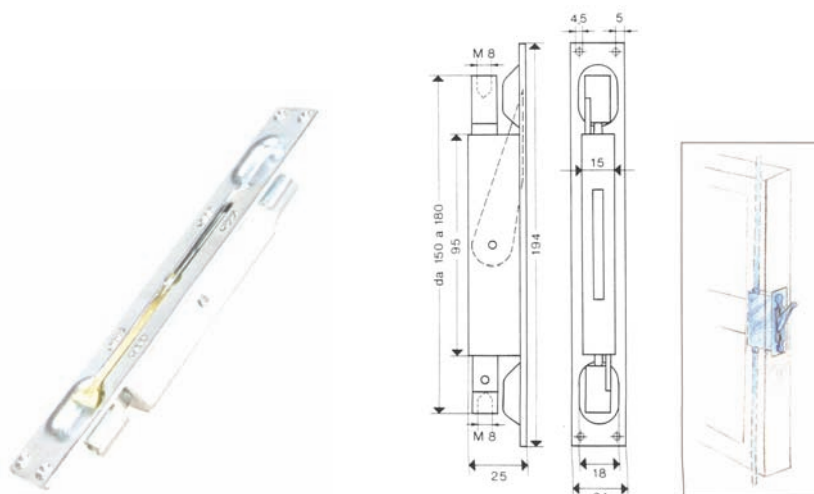

ZASUN BRAVARSKI M8

šifra	opis proizvoda	artikl
140156	NAVOJ ZA ŠIPKU M18 BIJELO CINČANI	422
140157	NAVOJ ZA ŠIPKU M18 ŽUTO CINČANI	9.120