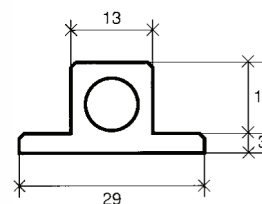

ZASUNI

ZASUN MOD. 500

šifra	opis proizvoda	artikl	pakiranje
140038	80 mm BIJELI	A.00760	20
140039	80 mm BRONCA	A.00772	20
140040	80 mm SREBRO	A.00977	20
140031	100 mm BIJELI	A.00761	20
140032	100 mm BRONCA	A.00773	20
140033	100 mm SREBRO	A.00983	20
140034	120 mm BIJELI	A.00762	20
140035	120 mm BRONCA	A.00774	20
140036	120 mm SREBRO	A.00984	20
140037	150 mm SREBRO	A.00314	20

- aluminijski zasuni bojani u bijelo, broncu i srebro