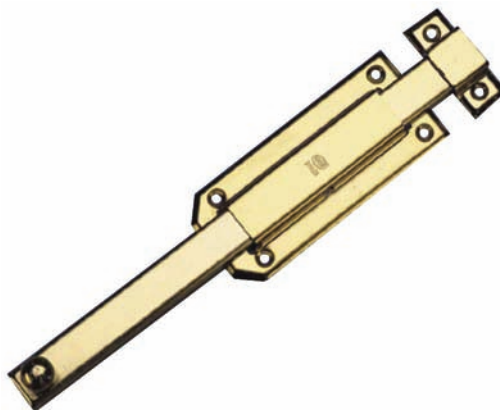

- aluminijski zasuni bojani u bijelo, broncu i srebro

ZASUN MOD. 501

šifra	opis proizvoda	artikl	pakiranje
140056	350 mm	A.00358	5

- završna obrada mesing

ZASUNI

ZASUN MOD. 200

šifra	opis proizvoda	artikl	pakiranje
140041	200 mm	A.00951	10
140042	250 mm	A.00952	10

- žuto cinčani, s prihvatnom pločicom

ZASUN MOD. 300

šifra	opis proizvoda	artikl	pakiranje
140043	300 mm	A.00649	1
140044	400 mm	A.00650	1

- žuto cinčani, s prihvatnom pločicom

ZASUNI

ZASUN MOD. 320

šifra	opis proizvoda	artikl	pakiranje
140045	200 mm	A.00905	5
140046	300 mm	A.00906	5
140047	400 mm	A.00907	5
140048	500 mm	A.00908	5
140049	600 mm	A.00909	5