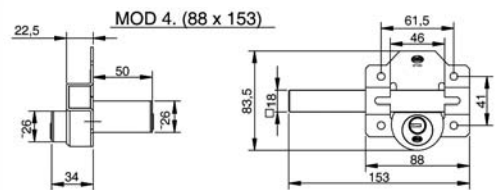

- crno bojani
- bazna ploča dimenzije 135 x 35 x 1 mm

ZASUN S CILINDROM MOD. 4

šifra	opis proizvoda	artikl	pakiranje
140208	MESING	A.06352	1
140207	KROM	A.06350	1

- mesing ili krom
- pakirani sa sigurnosnim cilindrom i pet ključeva
- unutrašnja dužina cilindra je 34 mm, a vanjska 50 mm
- 88 x 153 mm