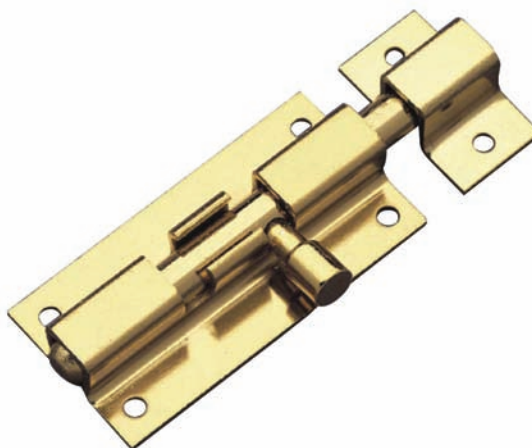

- bijelo cinčani

POPREČNI ZASUNI - KRIVI

šifra	opis proizvoda	artikl	pakiranje
140108	140 mm	1011465	10

- bijelo cinčani

ZASUNI

POPREČNI ZASUN ZA LOKOT

šifra	opis proizvoda	artikl	pakiranje
140112	140 mm	1011466	10
- bijelo cinčani, bez prihvatne pločice			

POPREČNI ZASUN ZA LOKOT

šifra	opis proizvoda	artikl	pakiranje
140113	120 mm	16928	10
- žuto cinčani, sa prihvatnom pločicom			

ZASUNI

ZASUN ART. 7

šifra	A	artikl	pakiranje
140283	80 mm	7/80	24
140281	100 mm	7/100	24
140282	120 mm	7/120	24

- bijelo cinčani

ZASUN MOD. 390

šifra	opis proizvoda	artikl	pakiranje
140205	50 mm	A.00386	20

- niklani

ZASUNI

ZASUN MOD. 391, 392

šifra	opis proizvoda	artikl	pakiranje
140002	MOD. 391 60 mm MESING	A.01358	20
140005	MOD. 392 60 mm KROM	A.04598	20
140003	MOD. 391 80 mm MESING	A.06397	20
140001	MOD. 391 100 mm MESING	A.06398	20
140004	MOD. 392 100 mm KROM	A.06402	20

- završna obrada mesing ili krom, s prihvatnom pločicom

ZASUNI

ZASUN MOD. 500

šifra	opis proizvoda	artikl	pakiranje
140038	80 mm BIJELI	A.00760	20
140039	80 mm BRONCA	A.00772	20
140040	80 mm SREBRO	A.00977	20
140031	100 mm BIJELI	A.00761	20
140032	100 mm BRONCA	A.00773	20
140033	100 mm SREBRO	A.00983	20
140034	120 mm BIJELI	A.00762	20
140035	120 mm BRONCA	A.00774	20
140036	120 mm SREBRO	A.00984	20
140037	150 mm SREBRO	A.00314	20