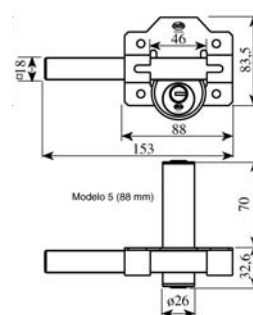

ZASUNI

ZASUN S CILINDROM MOD. 5

šifra	opis proizvoda	artikl	pakiranje
140210	MESING	A.06524	1
140209	KROM	A.06522	1

- mesing ili krom
- pakirani sa sigurnosnim cilindrom i pet ključeva
- unutrašnja dužina cilindra je 34 mm, a vanjska 70 mm
- 88 x 153 mm