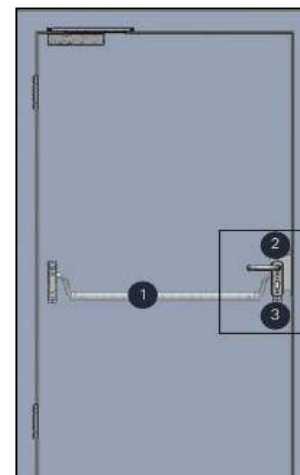

D.B.T. d.o.o. Nova ulica 2, 10290 Zaprešić, tel 01 3349 100, fax 01 3349 107, Mail dbt@dbt.hr

NAZIV

ŠIFRA

CIJENA

PUNA JEDNOKRILNA ZA KUGLU

CISA PANIK BRAVA 1/1 TYP A ZA KUGLU	43120.65.0	185,26
CISA PANIK GRT 1/1 CRNA FR	596071000000FR	371,71
CISA PANIK POLUGA 1500mm CRVENA	07007.15.0	72,14
CISA PANIK PRIHVATNIK BRAVE	07073.21.0	21,95
PANIK TRN 50/70 MM 9X9	901140.43	51,38

PUNA JEDNOKRILNA ZA KVAKU

CISA PANIK BRAVA 1/1 TYP B ZA KVAKU	43130.65.0	192,76
CISA PANIK GRT 1/1 CRNA FR	596071000000FR	371,71
CISA PANIK POLUGA 1500mm CRVENA	07007.15.0	72,14
CISA PANIK PRIHVATNIK BRAVE	07073.21.0	21,95
PANIK TRN 50/70 MM 9X9	901140.43	51,38

PUNA DVOKRILNA ZA KUGLU

CISA PANIK BRAVA 2/2 TYP A ZA KUGLU	43110.65.0	148,84
CISA PANIK BRAVA ZA DRUGO KRILO	43190.65.0	221,27
CISA PANIK GRT 1/1 CRNA FR	596071000000FR	371,71
CISA PANIK POLUGA 1500mm CRVENA	07007.15.0	72,14
CISA PANIK VERT. ŠIPKE M8 1100mm ZA BRAVU 43690	07088.03.0	90,08
CISA PANIK AUTOM. ZASUN ZA ŠIPKE	07089.50.0	101,87
PANIK TRN 50/70 MM 9X9	901140.43	51,38

PUNA DVOKRILNA ZA KVAKU

CISA PANIK BRAVA 2/2 TYP B ZA KVAKU	43110.65.0	148,84
CISA PANIK BRAVA ZA DRUGO KRILO	43190.65.0	221,27
CISA PANIK GRT 1/1 CRNA FR	596071000000FR	371,71
CISA PANIK POLUGA 1500mm CRVENA	07007.15.0	72,14
CISA PANIK VERT. ŠIPKE M8 1100mm ZA BRAVU 43690	07088.03.0	90,08
CISA PANIK AUTOM. ZASUN ZA ŠIPKE	07089.50.0	101,87
PANIK TRN 50/70 MM 9X9	901140.43	51,38

2X
2X

2X
2X