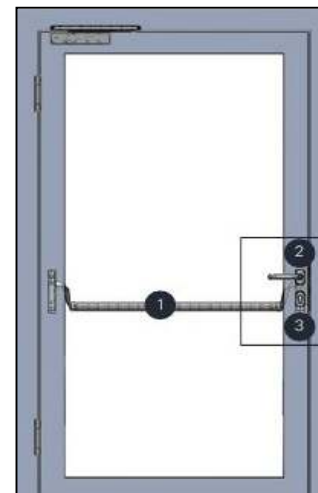

D.B.T. d.o.o. Nova ulica 2, 10290 Zaprešić, tel 01 3349 100, fax 01 3349 107, Mail dbt@dbt.hr

ALUMINIJ JEDNOKRILNA ZA KUGLU

CISA PANIK BRAVA 1/1 TYP A ZA KUGLU	43620.35.0	574,25
CISA PANIK GRT 1/1 SIVA FR	596071009700FR	371,71
CISA PANIK POLUGA 1500mm SIVA	07007.15.0.97	98,79
PANIK TRN 50/70 MM 9X9	901140.43	51,38

ALUMINIJ JEDNOKRILNA ZA KVAKU

CISA PANIK BRAVA 1/1 TYP B	43630.35.0	574,25
CISA PANIK GRT 1/1 SIVA FR	596071009700FR	371,71
CISA PANIK POLUGA 1500mm SIVA	07007.15.0.97	98,79
PANIK TRN 50/70 MM 9X9	901140.43	51,38

ALUMINIJ DVOKRILNA ZA KUGLU

CISA PANIK BRAVA 2/2 TYP A ZA KUGLU	43650.35.0	443,33
CISA PANIK BRAVA ZA DRUGO KRILO	43690.30.0	476,92
CISA PANIK GRT 1/1 SIVA FR	596071009700FR	371,71
CISA PANIK POLUGA 1500mm SIVA	07007.15.0.97	98,79
CISA PANIK VERT. ŠIPKE M8 1100mm ZA BRAVU 43690	07088.03.0	90,08
CISA PANIK AUTOM. ZASUN ZA ŠIPKE	07089.50.0	101,87
PANIK TRN 50/70 MM 9X9	901140.43	51,38

ALUMINIJ DVOKRILNA ZA KVAKU

CISA PANIK BRAVA 2/2 TYP B ZA KVAKU	43660.35.0	560,19
CISA PANIK BRAVA ZA DRUGO KRILO	43690.30.0	476,92
CISA PANIK GRT 1/1 SIVA FR	596071009700FR	371,71
CISA PANIK POLUGA 1500mm SIVA	07007.15.0.97	98,79
CISA PANIK VERT. ŠIPKE M8 1100mm ZA BRAVU 43690	07088.03.0	90,08
CISA PANIK AUTOM. ZASUN ZA ŠIPKE	07089.50.0	101,87
PANIK TRN 50/70 MM 9X9	901140.43	51,38