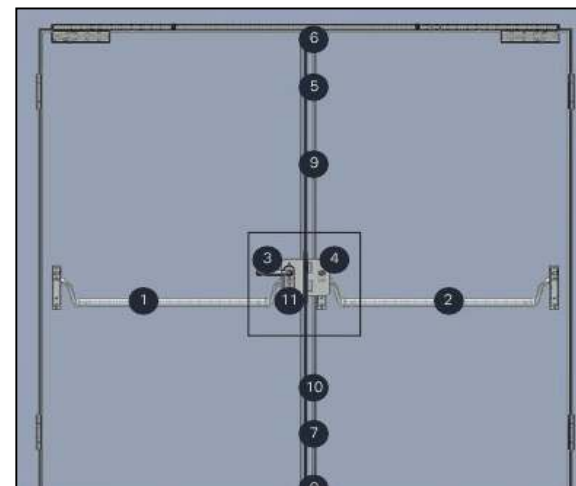

D.B.T. d.o.o. Nova ulica 2, 10290 Zaprešić, tel 01 3349 100, fax 01 3349 107, Mail dbt@dbt.hr

NAZIV

ŠIFRA

CIJENA

PUNA JEDNOKRILNA ZA KUGLU

CISA PANIK BRAVA 1/1 TYP A ZA KUGLU	43120.65.0	185,26
CISA PANIK GRT 1/1 CRNA FR	596071000000FR	371,71
CISA PANIK POLUGA 1500mm CRVENA	07007.15.0	72,14
CISA PANIK PRIHVATNIK BRAVE	07073.21.0	21,95
PANIK TRN 50/70 MM 9X9	901140.43	51,38

PUNA JEDNOKRILNA ZA KVAKU

CISA PANIK BRAVA 1/1 TYP B ZA KVAKU	43130.65.0	192,76
CISA PANIK GRT 1/1 CRNA FR	596071000000FR	371,71
CISA PANIK POLUGA 1500mm CRVENA	07007.15.0	72,14
CISA PANIK PRIHVATNIK BRAVE	07073.21.0	21,95
PANIK TRN 50/70 MM 9X9	901140.43	51,38

PUNA DVOKRILNA ZA KUGLU

CISA PANIK BRAVA 2/2 TYP A ZA KUGLU	43110.65.0	148,84
CISA PANIK BRAVA ZA DRUGO KRILO	43190.65.0	221,27
CISA PANIK GRT 1/1 CRNA FR	596071000000FR	371,71
CISA PANIK POLUGA 1500mm CRVENA	07007.15.0	72,14
CISA PANIK VERT. ŠIPKE M8 1100mm ZA BRAVU 43690	07088.03.0	90,08
CISA PANIK AUTOM. ZASUN ZA ŠIPKE	07089.50.0	101,87
PANIK TRN 50/70 MM 9X9	901140.43	51,38

PUNA DVOKRILNA ZA KVAKU

CISA PANIK BRAVA 2/2 TYP B ZA KVAKU	43110.65.0	148,84
CISA PANIK BRAVA ZA DRUGO KRILO	43190.65.0	221,27
CISA PANIK GRT 1/1 CRNA FR	596071000000FR	371,71
CISA PANIK POLUGA 1500mm CRVENA	07007.15.0	72,14
CISA PANIK VERT. ŠIPKE M8 1100mm ZA BRAVU 43690	07088.03.0	90,08
CISA PANIK AUTOM. ZASUN ZA ŠIPKE	07089.50.0	101,87
PANIK TRN 50/70 MM 9X9	901140.43	51,38

2X
2X

2X
2X