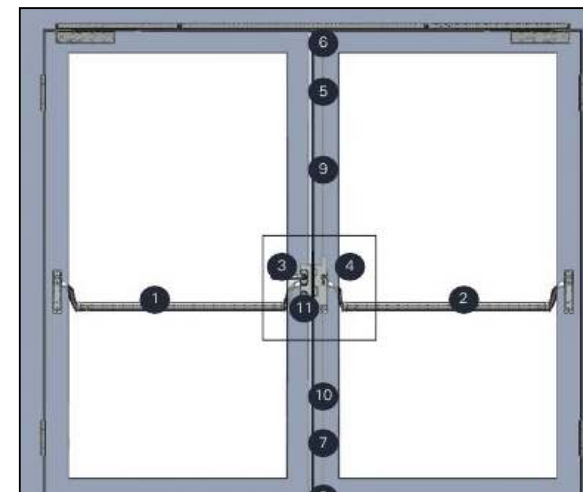

D.B.T. d.o.o. Nova ulica 2, 10290 Zaprešić, tel 01 3349 100, fax 01 3349 107, Mail dbt@dbt.hr

ALUMINIJ JEDNOKRILNA ZA KUGLU

CISA PANIK BRAVA 1/1 TYP A ZA KUGLU	43620.35.0	574,25
CISA PANIK GRT 1/1 SIVA FR	596071009700FR	371,71
CISA PANIK POLUGA 1500mm SIVA	07007.15.0.97	98,79
PANIK TRN 50/70 MM 9X9	901140.43	51,38

ALUMINIJ JEDNOKRILNA ZA KVAKU

CISA PANIK BRAVA 1/1 TYP B	43630.35.0	574,25
CISA PANIK GRT 1/1 SIVA FR	596071009700FR	371,71
CISA PANIK POLUGA 1500mm SIVA	07007.15.0.97	98,79
PANIK TRN 50/70 MM 9X9	901140.43	51,38

ALUMINIJ DVOKRILNA ZA KUGLU

CISA PANIK BRAVA 2/2 TYP A ZA KUGLU	43650.35.0	443,33
CISA PANIK BRAVA ZA DRUGO KRILO	43690.30.0	476,92
CISA PANIK GRT 1/1 SIVA FR	596071009700FR	371,71
CISA PANIK POLUGA 1500mm SIVA	07007.15.0.97	98,79
CISA PANIK VERT. ŠIPKE M8 1100mm ZA BRAVU 43690	07088.03.0	90,08
CISA PANIK AUTOM. ZASUN ZA ŠIPKE	07089.50.0	101,87
PANIK TRN 50/70 MM 9X9	901140.43	51,38

ALUMINIJ DVOKRILNA ZA KVAKU

CISA PANIK BRAVA 2/2 TYP B ZA KVAKU	43660.35.0	560,19
CISA PANIK BRAVA ZA DRUGO KRILO	43690.30.0	476,92
CISA PANIK GRT 1/1 SIVA FR	596071009700FR	371,71
CISA PANIK POLUGA 1500mm SIVA	07007.15.0.97	98,79
CISA PANIK VERT. ŠIPKE M8 1100mm ZA BRAVU 43690	07088.03.0	90,08
CISA PANIK AUTOM. ZASUN ZA ŠIPKE	07089.50.0	101,87
PANIK TRN 50/70 MM 9X9	901140.43	51,38

2x
2x

2x
2x